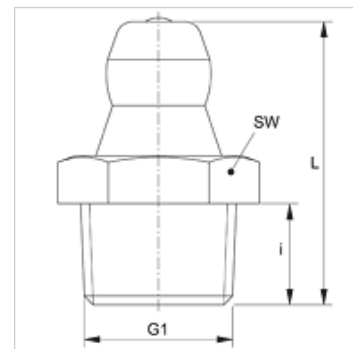

## Eigenschappen

<b>Aansluiting 1</b>	metrische buitendraad conisch
<b>Afdichtingsvorm 1</b>	draaddichtend
<b>Aansluiting 2</b>	Smeernippel
<b>Constructie</b>	Kegelsmeernippels
<b>Constructie-toevoeging</b>	Met kunststof kogel
<b>Uitvoering</b>	recht
<b>Norm</b>	DIN 71412
<b>Extra kenmerk</b>	Smeernippel, kopdiameter 6,5 mm
<b>Materiaal</b>	Staal
<b>Oppervlakbescherming</b>	Galvanisch gecoat

## Artikel

Aanduiding	G1	i (mm)	L (mm)	SW (mm)
SNK KK M06-1.00	M 6 x 1 K	5,5	15	7
SNK KK M08-1.00	M 8 x 1 K	5,5	15	9
SNK KK M10-1.00	M 10 x 1 K	5,5	15	11