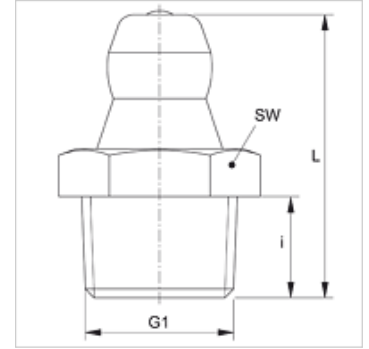

## Eigenschappen

<b>Aansluiting 1</b>	metrische buitendraad conisch
<b>Afdichtingsvorm 1</b>	draaddichtend
<b>Aansluiting 2</b>	Smeernippel
<b>Constructie</b>	Kegelsmeernippels
<b>Constructie-toevoeging</b>	Met kunststof kogel
<b>Uitvoering</b>	recht
<b>Norm</b>	DIN 71412
<b>Extra kenmerk</b>	Smeernippel, kopdiameter 6,5 mm
<b>Materiaal</b>	Staal
<b>Oppervlakbescherming</b>	Galvanisch gecoat

## Artikel

Aanduiding	G1	i (mm)	L (mm)	SW (mm)
SNK KK M06-1.00	M 6 x 1 K	5,5	15	7
SNK KK M08-1.00	M 8 x 1 K	5,5	15	9
SNK KK M10-1.00	M 10 x 1 K	5,5	15	11