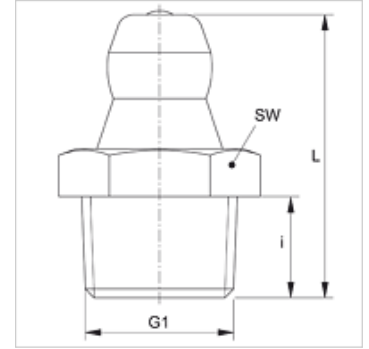

## Eigenschappen

Aansluiting 1	BSPT-buitendraad conisch
Afdichtingsvorm 1	draaddichtend
Aansluiting 2	Smeernippel
Constructie	Kegelsmeernippels
Constructie-toevoeging	Met kunststof kogel
Uitvoering	recht
Norm	DIN 71412
Extra kenmerk	Smeernippel, kopdiameter 6,5 mm
Materiaal	Staal
Oppervlakbescherming	Galvanisch gecoat

## Artikel

Aanduiding	G1	i (mm)	L (mm)	SW (mm)
SNK KK R1/4	R 1/4" K	6,5	17,5	14