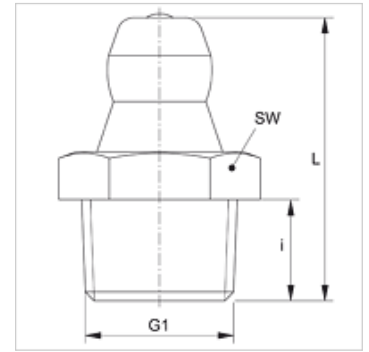

## Eigenschappen

<b>Aansluiting 1</b>	metrische buitendraad conisch
<b>Afdichtingsvorm 1</b>	draaddichtend
<b>Aansluiting 2</b>	Smeernippel
<b>Constructie</b>	Kegelsmeernippels
<b>Uitvoering</b>	recht
<b>Norm</b>	DIN 71412
<b>Extra kenmerk</b>	Smeernippel, kopdiameter 6,5 mm
<b>Materiaal</b>	Staal
<b>Oppervlakbescherming</b>	Galvanisch gecoat

## Artikel

Aanduiding	G1	i (mm)	L (mm)	SW (mm)
SNK M06-1.00	M 6 x 1 K	5,5	15,0	7
SNK M08-1.00	M 8 x 1 K	5,5	15,0	9
SNK M10-1.00	M 10 x 1 K	5,5	15,0	11
SNK M10-1.50	M 10 x 1,5 K	5,5	15,0	11
SNK M12-1.00	M 12 x 1 K	6,5	17,5	14
SNK M12-1.50	M 12 x 1,5 K	6,5	17,5	14