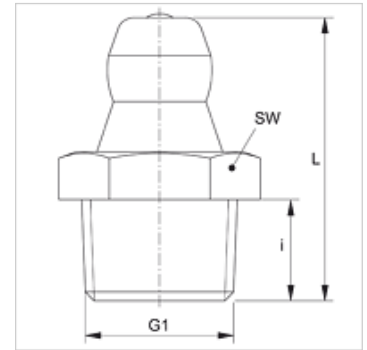

### Eigenschappen

<b>Aansluiting 1</b>	metrische buitendraad conisch
<b>Afdichtingsvorm 1</b>	draaddichtend
<b>Aansluiting 2</b>	Smeernippel
<b>Constructie</b>	Kegelsmeernippels
<b>Uitvoering</b>	recht
<b>Norm</b>	DIN 71412
<b>Extra kenmerk</b>	Smeernippel, kopdiameter 6,5 mm
<b>Materiaal</b>	Staal
<b>Oppervlakbescherming</b>	Galvanisch gecoat

### Artikel

Aanduiding	G1	i (mm)	L (mm)	SW (mm)
SNK M06-1.00	M 6 x 1 K	5,5	15,0	7
SNK M08-1.00	M 8 x 1 K	5,5	15,0	9
SNK M10-1.00	M 10 x 1 K	5,5	15,0	11
SNK M10-1.50	M 10 x 1,5 K	5,5	15,0	11
SNK M12-1.00	M 12 x 1 K	6,5	17,5	14
SNK M12-1.50	M 12 x 1,5 K	6,5	17,5	14