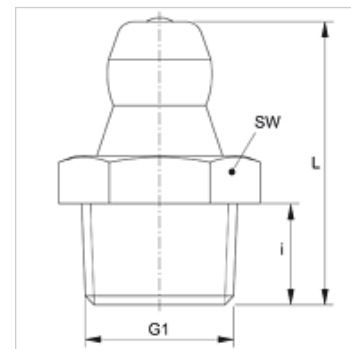

## Eigenschappen

Aansluiting 1	metrische buitendraad conisch
Afdichtingsvorm 1	draaddichtend
Aansluiting 2	Smeernippel
Constructie	Kegelsmeernippels
Uitvoering	recht
Norm	DIN 71412
Extra kenmerk	Smeernippel, kopdiameter 6,5 mm
Materiaal	Messing

## Artikel

Aanduiding	G1	i (mm)	L (mm)	SW (mm)
SNK M08-1.00 MG	M 8 x 1 K	5,5	15,0	9
SNK M08-1.25 MG	M 8 x 1,25 K	5,5	15,0	9
SNK M10-1.00 MG	M 10 x 1 K	5,5	15,0	11
SNK M12-1.50 MG	M 12 x 1,5 K	6,5	17,5	14