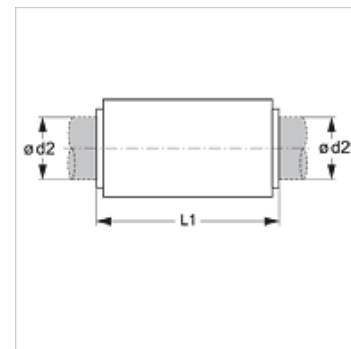

## Eigenschappen

Bijzondere kenmerken Door TÜV gekeurd

Uitvoering recht

Constructie Connector

Materiaal Staal

Oppervlakbescherming Galvanisch gecoat

Werkdruk Max. 10 bar

## Artikel

Aanduiding	$\varnothing d2$ (mm)	voor buis	L1 (mm)
TR 06 G VB T	6	6 x 1	35,6
TR 08 G VB T	8	8 x 1	37,6
TR 09 G VB T	9	9 x 1,5	47,0
TR 10 G VB T	10	10 x 1	44,1
TR 11 G VB T	11	11 x 1,5	48,0
TR 12 G VB T	12	12 x 1,5	51,1
TR 15 G VB T	15	15 x 1,5	61,5