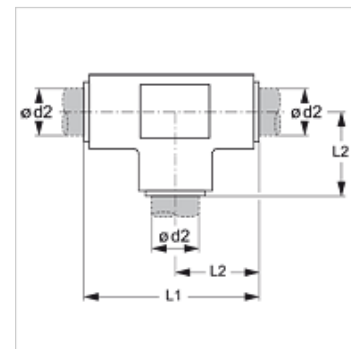

## Eigenschappen

**Bijzondere kenmerken** Door TÜV gekeurd

**Uitvoering** T-vorm

**Constructie** Connector

**Materiaal** Staal

**Oppervlakbescherming** Galvanisch gecoat

**Werkdruk** Max. 10 bar

## Artikel

Aanduiding	$\varnothing d2$ (mm)	L1 (mm)	L2 (mm)
TR 06 T VB T	6	42,0	21,0
TR 08 T VB T	8	45,8	22,8
TR 10 T VB T	10	54,2	27,1
TR 12 T VB T	12	64,2	32,1
TR 15 T VB T	15	77,0	38,5