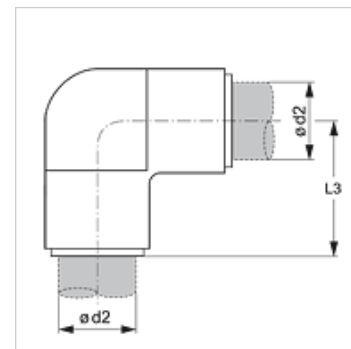

## Eigenschappen

**Bijzondere kenmerken** Door TÜV gekeurd

**Uitvoering** Bochtstuk 90°

**Constructie** Connector

**Materiaal** Staal

**Oppervlakbescherming** Galvanisch gecoat

**Werkdruk** Max. 10 bar

## Artikel

Aanduiding	$\varnothing d2$ (mm)	L3 (mm)
TR 06 W VB T	6	21,0
TR 08 W VB T	8	22,8
TR 10 W VB T	10	27,1
TR 12 W VB T	12	32,1
TR 15 W VB T	15	38,5