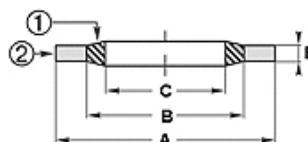

### Eigenschappen

|                               |  |
|-------------------------------|--|
| <b>Constructie</b>            | Usit-ring  |
| <b>Constructie-toevoeging</b> | Met binnenin ge vulkaniseerde, trapeziumvormige dichtlasversterking van elastisch rubber |
| <b>Temperatuur min.</b>       | -30 °C   |
| <b>Temperatuur max.</b>       | 110 °C   |
| <b>Materiaal</b>              | (1) NBR<br>(2) gecadmeerd of gepassiveerd koolstofstaal                                  |
| <b>Oppervlakbescherming</b>   | Metalen ring: Zinkgechromateerd  |

| Toleranz / Tolerance |            |            |            |         |
|----------------------|------------|------------|------------|---------|
| Baureihe / Range     | A          | B          | C          | E       |
| 0; 2; 3              | +0,13<br>0 | +/-0,13    | +/-0,13    | +/-0,15 |
| 5                    | 0<br>-0,20 | +0,20<br>0 | +0,20<br>0 | +/-0,15 |

### Beschrijving

perfecte dichtheid  
voorkomt dat delen losraken