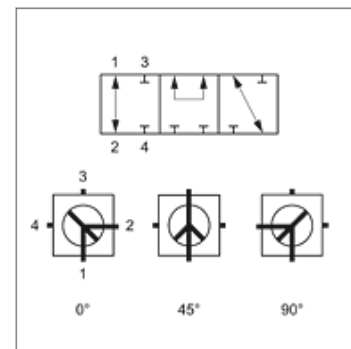

4 BKHL L / 4 BKHS L

4-weg-kogelkraan

HANSA FLEX

Eigenschappen

Aansluiting 1 - 4	Metrische buitendraad cilindrisch
Afdichtingsvorm 1 - 4	24° binnenconus
Gat	L-vorm en ontlastingsboring
Schakelafstand	0°; 45°; 90°
Temperatuur min.	-10 °C
Temperatuur max.	80 °C
Materiaal	Behuizing, kogel en schakelas van staal Kogelafdichting van POM O-ring van NBR
Oppervlakbescherming	Gebruineerd

Aanwijzing

Volg de instructies in de handleiding van de kogelkranen op.
Houd de toegestane drukwaarden van de verbindingselementen aan.

Artikel

Aanduiding	DN*	Serie	voor uitw. buis-Ø (mm)	Aansluitschroefdraad	Overlapping	LW (mm)	Werkdruk bar	SW (mm)	SF*
4 BKHL 04 L	4	L	6	M 12x1,5	negatief (open)	5,0	PN 500	12	1,5
4 BKHL 06 L	6	L	8	M 14x1,5	negatief (open)	6,0	PN 500	12	1,5
4 BKHL 08 L	8	L	10	M 16x1,5	negatief (open)	9,0	PN 500	14	1,5
4 BKHL 10 L	10	L	12	M 18x1,5	negatief (open)	9,0	PN 500	14	1,5
4 BKHL 13 L	12	L	15	M 22x1,5	negatief (open)	12,5	PN 400	14	1,5
4 BKHL 16 L	16	L	18	M 26x1,5	negatief (open)	12,5	PN 400	17	1,5
4 BKHL 20 L	19	L	22	M 30x2	negatief (open)	19,0	PN 400	17	1,5
4 BKHL 25 L	25	L	28	M 36x2	negatief (open)	24,0	PN 350	17	1,5
4 BKHL 32 L	31	L	35	M 45x2	negatief (open)	24,0	PN 350	17	1,5
4 BKHL 40 L	38	L	42	M 52x2	negatief (open)	36,0	PN 63	22	1,5
4 BKHS 04 L	4	S	8	M 16x1,5	negatief (open)	5,0	PN 500	12	1,5
4 BKHS 06 L	6	S	10	M 18x1,5	negatief (open)	6,0	PN 500	12	1,5
4 BKHS 08 L	8	S	12	M 20x1,5	negatief (open)	9,0	PN 500	14	1,5
4 BKHS 10 L	10	S	14	M 22x1,5	negatief (open)	9,0	PN 500	14	1,5
4 BKHS 13 L	12	S	16	M 24x1,5	negatief (open)	12,5	PN 400	14	1,5
4 BKHS 16 L	16	S	20	M 30x2	negatief (open)	12,5	PN 400	17	1,5
4 BKHS 20 L	19	S	25	M 36x2	negatief (open)	19,0	PN 400	17	1,5
4 BKHS 25 L	25	S	30	M 42x2	negatief (open)	24,0	PN 350	17	1,5
4 BKHS 32 L	31	S	38	M 52x2	negatief (open)	24,0	PN 350	17	1,5