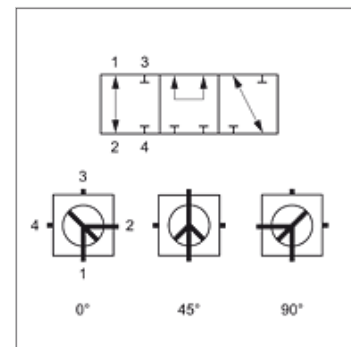

4 BKHL L / 4 BKHS L

4-weg-kogelkraan

HANSA FLEX

Eigenschappen

Aansluiting 1 - 4	Metrische buitendraad cilindrisch
Afdichtingsvorm 1 - 4	24° binnenconus
Gat	L-vorm en ontlastingsboring
Schakelafstand	0°; 45°; 90°
Temperatuur min.	-10 °C
Temperatuur max.	80 °C
Materiaal	Behuizing, kogel en schakelas van staal Kogelafdichting van POM O-ring van NBR
Oppervlakbescherming	Gebruineerd

Aanwijzing

Volg de instructies in de handleiding van de kogelkranen op.

Houd de toegestane drukwaarden van de verbindingselementen aan.

Artikel

Aanduiding	DN*	Serie	voor uitw. buis-Ø (mm)	Aansluitschroefdraad	Overlapping	LW (mm)	Werkdruk bar	SW (mm)	SF*
4 BKHL 04 L	4	L	6	M 12x1,5	negatief (open)	5,0	PN 500	12	1,5
4 BKHL 06 L	6	L	8	M 14x1,5	negatief (open)	6,0	PN 500	12	1,5
4 BKHL 08 L	8	L	10	M 16x1,5	negatief (open)	9,0	PN 500	14	1,5
4 BKHL 10 L	10	L	12	M 18x1,5	negatief (open)	9,0	PN 500	14	1,5
4 BKHL 13 L	12	L	15	M 22x1,5	negatief (open)	12,5	PN 400	14	1,5
4 BKHL 16 L	16	L	18	M 26x1,5	negatief (open)	12,5	PN 400	17	1,5
4 BKHL 20 L	19	L	22	M 30x2	negatief (open)	19,0	PN 400	17	1,5
4 BKHL 25 L	25	L	28	M 36x2	negatief (open)	24,0	PN 350	17	1,5
4 BKHL 32 L	31	L	35	M 45x2	negatief (open)	24,0	PN 350	17	1,5
4 BKHL 40 L	38	L	42	M 52x2	negatief (open)	36,0	PN 63	22	1,5
4 BKHS 04 L	4	S	8	M 16x1,5	negatief (open)	5,0	PN 500	12	1,5
4 BKHS 06 L	6	S	10	M 18x1,5	negatief (open)	6,0	PN 500	12	1,5
4 BKHS 08 L	8	S	12	M 20x1,5	negatief (open)	9,0	PN 500	14	1,5
4 BKHS 10 L	10	S	14	M 22x1,5	negatief (open)	9,0	PN 500	14	1,5
4 BKHS 13 L	12	S	16	M 24x1,5	negatief (open)	12,5	PN 400	14	1,5
4 BKHS 16 L	16	S	20	M 30x2	negatief (open)	12,5	PN 400	17	1,5
4 BKHS 20 L	19	S	25	M 36x2	negatief (open)	19,0	PN 400	17	1,5
4 BKHS 25 L	25	S	30	M 42x2	negatief (open)	24,0	PN 350	17	1,5
4 BKHS 32 L	31	S	38	M 52x2	negatief (open)	24,0	PN 350	17	1,5