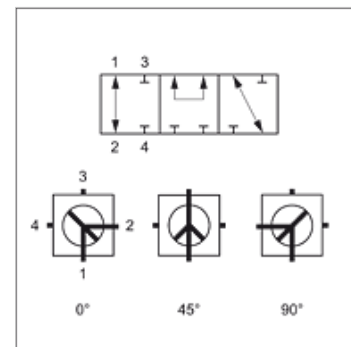

4 BKHL L / 4 BKHS L

4-weg-kogelkraan

HANSA FLEX

Eigenschappen

Aansluiting 1 - 4	Metrische buitendraad cilindrisch
Afdichtingsvorm 1 - 4	24° binnenconus
Gat	L-vorm en ontlastingsboring
Schakelafstand	0°; 45°; 90°
Temperatuur min.	-10 °C
Temperatuur max.	80 °C
Materiaal	Behuizing, kogel en schakelas van staal Kogelafdichting van POM O-ring van NBR
Oppervlakbescherming	Gebruineerd

Aanwijzing

Volg de instructies in de handleiding van de kogelkranen op.
Houd de toegestane drukwaarden van de verbindingselementen aan.

Artikel

Aanduiding	DN*	Serie	voor uitw. buis-Ø (mm)	Aansluitschroefdraad	Overlapping	LW (mm)	Werkdruk bar	SW (mm)	SF*
4 BKHL 04 L	4	L	6	M 12x1,5	negatief (open)	5,0	PN 500	12	1,5
4 BKHL 06 L	6	L	8	M 14x1,5	negatief (open)	6,0	PN 500	12	1,5
4 BKHL 08 L	8	L	10	M 16x1,5	negatief (open)	9,0	PN 500	14	1,5
4 BKHL 10 L	10	L	12	M 18x1,5	negatief (open)	9,0	PN 500	14	1,5
4 BKHL 13 L	12	L	15	M 22x1,5	negatief (open)	12,5	PN 400	14	1,5
4 BKHL 16 L	16	L	18	M 26x1,5	negatief (open)	12,5	PN 400	17	1,5
4 BKHL 20 L	19	L	22	M 30x2	negatief (open)	19,0	PN 400	17	1,5
4 BKHL 25 L	25	L	28	M 36x2	negatief (open)	24,0	PN 350	17	1,5
4 BKHL 32 L	31	L	35	M 45x2	negatief (open)	24,0	PN 350	17	1,5
4 BKHL 40 L	38	L	42	M 52x2	negatief (open)	36,0	PN 63	22	1,5
4 BKHS 04 L	4	S	8	M 16x1,5	negatief (open)	5,0	PN 500	12	1,5
4 BKHS 06 L	6	S	10	M 18x1,5	negatief (open)	6,0	PN 500	12	1,5
4 BKHS 08 L	8	S	12	M 20x1,5	negatief (open)	9,0	PN 500	14	1,5
4 BKHS 10 L	10	S	14	M 22x1,5	negatief (open)	9,0	PN 500	14	1,5
4 BKHS 13 L	12	S	16	M 24x1,5	negatief (open)	12,5	PN 400	14	1,5
4 BKHS 16 L	16	S	20	M 30x2	negatief (open)	12,5	PN 400	17	1,5
4 BKHS 20 L	19	S	25	M 36x2	negatief (open)	19,0	PN 400	17	1,5
4 BKHS 25 L	25	S	30	M 42x2	negatief (open)	24,0	PN 350	17	1,5
4 BKHS 32 L	31	S	38	M 52x2	negatief (open)	24,0	PN 350	17	1,5