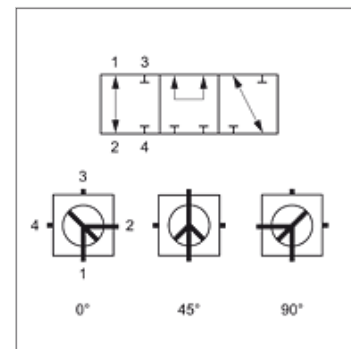

4 BKHL L / 4 BKHS L

4-weg-kogelkraan

HANSA FLEX

Eigenschappen

Aansluiting 1 - 4	Metrische buitendraad cilindrisch
Afdichtingsvorm 1 - 4	24° binnenconus
Gat	L-vorm en ontlastingsboring
Schakelafstand	0°; 45°; 90°
Temperatuur min.	-10 °C
Temperatuur max.	80 °C
Materiaal	Behuizing, kogel en schakelas van staal Kogelafdichting van POM O-ring van NBR
Oppervlakbescherming	Gebruineerd

Aanwijzing

Volg de instructies in de handleiding van de kogelkranen op.

Houd de toegestane drukwaarden van de verbindingselementen aan.

Artikel

Aanduiding	DN*	Serie	voor uitw. buis-Ø (mm)	Aansluitschroefdraad	Overlapping	LW (mm)	Werkdruk bar	SW (mm)	SF*
4 BKHL 04 L	4	L	6	M 12x1,5	negatief (open)	5,0	PN 500	12	1,5
4 BKHL 06 L	6	L	8	M 14x1,5	negatief (open)	6,0	PN 500	12	1,5
4 BKHL 08 L	8	L	10	M 16x1,5	negatief (open)	9,0	PN 500	14	1,5
4 BKHL 10 L	10	L	12	M 18x1,5	negatief (open)	9,0	PN 500	14	1,5
4 BKHL 13 L	12	L	15	M 22x1,5	negatief (open)	12,5	PN 400	14	1,5
4 BKHL 16 L	16	L	18	M 26x1,5	negatief (open)	12,5	PN 400	17	1,5
4 BKHL 20 L	19	L	22	M 30x2	negatief (open)	19,0	PN 400	17	1,5
4 BKHL 25 L	25	L	28	M 36x2	negatief (open)	24,0	PN 350	17	1,5
4 BKHL 32 L	31	L	35	M 45x2	negatief (open)	24,0	PN 350	17	1,5
4 BKHL 40 L	38	L	42	M 52x2	negatief (open)	36,0	PN 63	22	1,5
4 BKHS 04 L	4	S	8	M 16x1,5	negatief (open)	5,0	PN 500	12	1,5
4 BKHS 06 L	6	S	10	M 18x1,5	negatief (open)	6,0	PN 500	12	1,5
4 BKHS 08 L	8	S	12	M 20x1,5	negatief (open)	9,0	PN 500	14	1,5
4 BKHS 10 L	10	S	14	M 22x1,5	negatief (open)	9,0	PN 500	14	1,5
4 BKHS 13 L	12	S	16	M 24x1,5	negatief (open)	12,5	PN 400	14	1,5
4 BKHS 16 L	16	S	20	M 30x2	negatief (open)	12,5	PN 400	17	1,5
4 BKHS 20 L	19	S	25	M 36x2	negatief (open)	19,0	PN 400	17	1,5
4 BKHS 25 L	25	S	30	M 42x2	negatief (open)	24,0	PN 350	17	1,5
4 BKHS 32 L	31	S	38	M 52x2	negatief (open)	24,0	PN 350	17	1,5