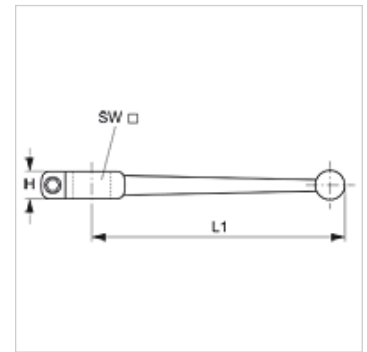

# BK ALU GRIFF SW

Greep voor kogelkraan

**HANSA FLEX**

## Eigenschappen

**Uitvoering** recht

**Materiaal** aluminium

**geschikt voor** Blokkogelkranen

## Artikel

Aanduiding	H (mm)	L1 (mm)	SW (mm)
<b>BK ALU GRIFF SW 9</b>	11,0	150,0	9
<b>BK ALU GRIFF SW 12</b>	12,0	175,0	12
<b>BK ALU GRIFF SW 14</b>	12,0	200,0	14
<b>BK ALU GRIFF SW 17</b>	16,0	280,0	17
<b>BK ALU GRIFF SW 19</b>	-	300,0	19