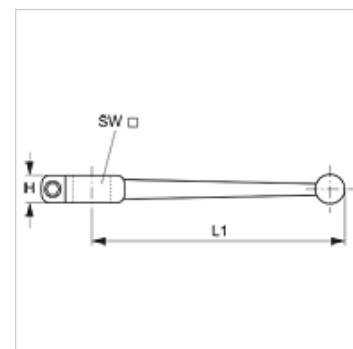

# BK ALU GRIFF SW

Greep voor kogelkraan

**HANSA FLEX**

## Eigenschappen

Uitvoering	recht
Materiaal	aluminium
geschikt voor	Blokkogelkranen

## Artikel

Aanduiding	H (mm)	L1 (mm)	SW (mm)
BK ALU GRIFF SW 9	11,0	150,0	9
BK ALU GRIFF SW 12	12,0	175,0	12
BK ALU GRIFF SW 14	12,0	200,0	14
BK ALU GRIFF SW 17	16,0	280,0	17
BK ALU GRIFF SW 19	-	300,0	19