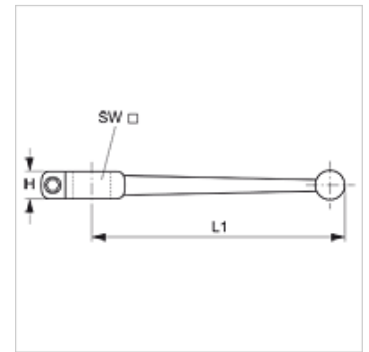

BK ALU GRIFF SW

Greep voor kogelkraan

HANSA FLEX

Eigenschappen

Uitvoering recht

Materiaal aluminium

geschikt voor Blokkogelkranen

Artikel

Aanduiding	H (mm)	L1 (mm)	SW (mm)
BK ALU GRIFF SW 9	11,0	150,0	9
BK ALU GRIFF SW 12	12,0	175,0	12
BK ALU GRIFF SW 14	12,0	200,0	14
BK ALU GRIFF SW 17	16,0	280,0	17
BK ALU GRIFF SW 19	-	300,0	19