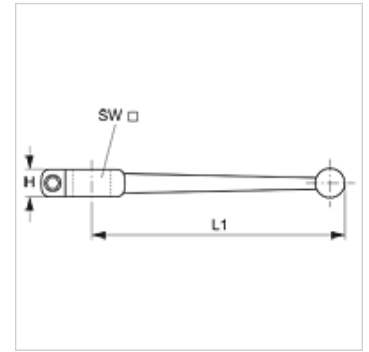

# BK ALU GRIFF SW

Greep voor kogelkraan

**HANSA FLEX**

## Eigenschappen

**Uitvoering** recht

**Materiaal** aluminium

**geschikt voor** Blokkogelkranen

## Artikel

Aanduiding	H (mm)	L1 (mm)	SW (mm)
<b>BK ALU GRIFF SW 9</b>	11,0	150,0	9
<b>BK ALU GRIFF SW 12</b>	12,0	175,0	12
<b>BK ALU GRIFF SW 14</b>	12,0	200,0	14
<b>BK ALU GRIFF SW 17</b>	16,0	280,0	17
<b>BK ALU GRIFF SW 19</b>	-	300,0	19