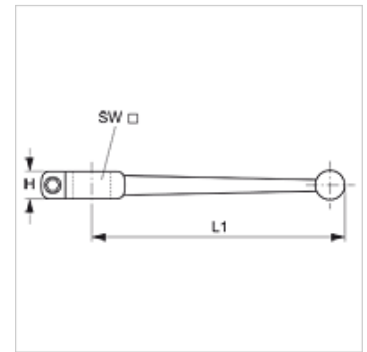

BK ALU GRIFF SW

Greep voor kogelkraan

HANSA FLEX

Eigenschappen

Uitvoering recht

Materiaal aluminium

geschikt voor Blokkogelkranen

Artikel

Aanduiding	H (mm)	L1 (mm)	SW (mm)
BK ALU GRIFF SW 9	11,0	150,0	9
BK ALU GRIFF SW 12	12,0	175,0	12
BK ALU GRIFF SW 14	12,0	200,0	14
BK ALU GRIFF SW 17	16,0	280,0	17
BK ALU GRIFF SW 19	-	300,0	19