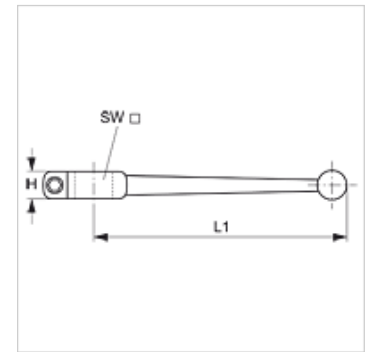

BK ALU GRIFF SW

Greep voor kogelkraan

HANSA FLEX

Eigenschappen

Uitvoering	recht
Materiaal	aluminium
geschikt voor	Blokkogelkranen

Artikel

Aanduiding	H (mm)	L1 (mm)	SW (mm)
BK ALU GRIFF SW 9	11,0	150,0	9
BK ALU GRIFF SW 12	12,0	175,0	12
BK ALU GRIFF SW 14	12,0	200,0	14
BK ALU GRIFF SW 17	16,0	280,0	17
BK ALU GRIFF SW 19	-	300,0	19