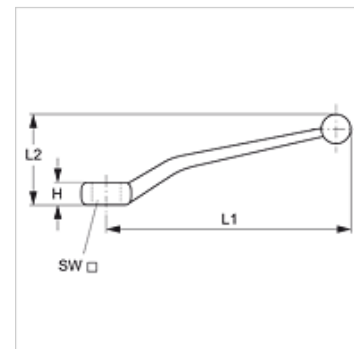

# BK GEKR GRIFF SW

Greep (gebogen) voor kogelkraan

## Eigenschappen

<b>Uitvoering</b>	Gebogen
<b>Materiaal</b>	vanaf sleutelmaat 17 staal tot sleutelmaat 17 zinkspuitgietwerk
<b>geschikt voor</b>	Blokkogelkranen

## Artikel

Aanduiding	H (mm)	L1 (mm)	L2 (mm)	SW (mm)
<b>BK GEKR GRIFF SW 9</b>	8,7	107,0	36,0	9
<b>BK GEKR GRIFF SW 12</b>	12,0	165,0	65,0	12
<b>BK GEKR GRIFF SW 14</b>	12,0	165,0	65,0	14
<b>BK GEKR GRIFF SW 17</b>	14,0	211,0	66,0	17