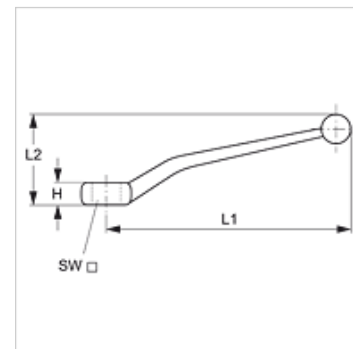

# BK GEKR GRIFF SW

Greep (gebogen) voor kogelkraan

## Eigenschappen

<b>Uitvoering</b>	Gebogen
<b>Materiaal</b>	vanaf sleutelmaat 17 staal tot sleutelmaat 17 zinkspuitgietwerk
<b>geschikt voor</b>	Blokkogelkranen

## Artikel

Aanduiding	H (mm)	L1 (mm)	L2 (mm)	SW (mm)
<b>BK GEKR GRIFF SW 9</b>	8,7	107,0	36,0	9
<b>BK GEKR GRIFF SW 12</b>	12,0	165,0	65,0	12
<b>BK GEKR GRIFF SW 14</b>	12,0	165,0	65,0	14
<b>BK GEKR GRIFF SW 17</b>	14,0	211,0	66,0	17