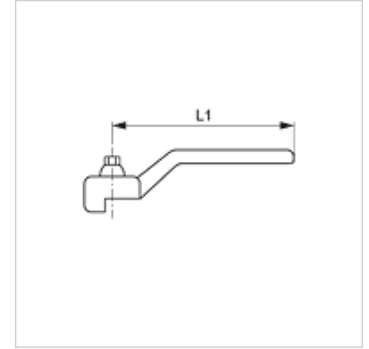

# ND GRIFF

Greep voor ND-kogelkraan

## Eigenschappen

geschikt voor Lagedrukkogelkraan

Materiaal Staal

DN = nominale diameter, nominale wijde