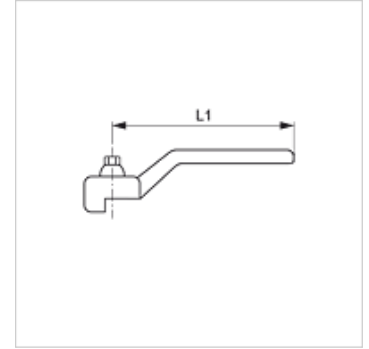

ND GRIFF

Greep voor ND-kogelkraan

Eigenschappen

geschikt voor Lagedrukkogelkraan

Materiaal Staal

Artikel

Aanduiding	voor kogelkraan	L1 (mm)
ND GRIFF DN 06 13	DN 06 - 12	80,0
ND GRIFF DN 20 25	DN 19 / DN 25	113,0
ND GRIFF DN 32 40	DN 31 / DN 38	137,5
ND GRIFF DN 50	DN 51	157,0
ND GRIFF DN 65	DN 65	197,0
ND GRIFF DN 100	DN 76 - DN 100	250,0

DN = nominale diameter, nominale wijde

is reserveonderdeel bij volgende producten

BKR ND	2-weg-kogelkraan, lagedrukkuitvoering
3 BKR ND T	3-weg-kogelkraan, lagedrukkuitvoering
3 BKR ND L	3-weg-kogelkraan, lagedrukkuitvoering
BKR HR ND	2-weg-kogelkraan, lagedrukkuitvoering
BKR ND ROV	2-weg-kogelkraan, lagedrukkuitvoering