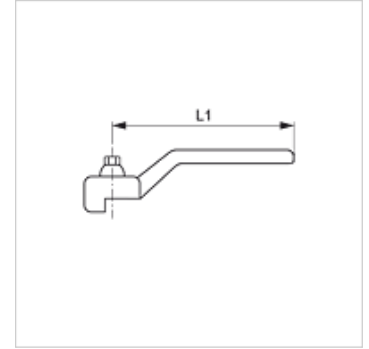

# ND GRIFF

Greep voor ND-kogelkraan

## Eigenschappen

geschikt voor Lagedrukkogelkraan

Materiaal Staal

DN = nominale diameter, nominale wijdte