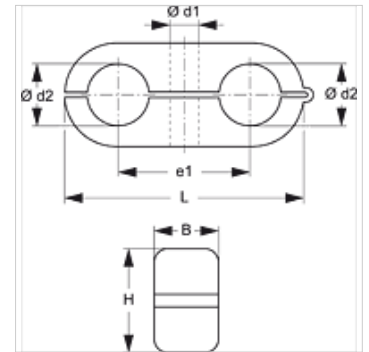

Beschrijving

Voor de snelle montage van kabels, slangen, olie- en smeerleidingen. Bevestiging met schroeven.

Artikel

| Aanduiding | Maat klem | Ø d1 (mm) | Uitw. Ø buis d2 (mm) | Uitw. Ø buis d2 | B (mm) | e1 (mm) | H (mm) | L (mm) |
|-------------|-----------|--------------|-------------------------|-----------------|-----------|------------|-----------|-----------|
| LBS 106 D | 1 | 6,5 | 6,0 | - | 14,5 | 18 | 13,5 | 32 |
| LBS 106.4 D | 1 | 6,5 | 6,4 | 1/4" | 14,5 | 18 | 13,5 | 32 |
| LBS 108 D | 1 | 6,5 | 8,0 | - | 14,5 | 18 | 13,5 | 32 |
| LBS 208 D | 2 | 6,5 | 8,0 | - | 14,5 | 22 | 18,5 | 41 |
| LBS 209.5 D | 2 | 6,5 | 9,5 | 3/8" | 14,5 | 22 | 18,5 | 41 |
| LBS 210 D | 2 | 6,5 | 10,0 | - | 14,5 | 22 | 18,5 | 41 |
| LBS 212 D | 2 | 6,5 | 12,0 | - | 14,5 | 22 | 18,5 | 41 |
| LBS 212.7 D | 2 | 6,5 | 12,7 | 1/2" | 14,5 | 22 | 18,5 | 41 |
| LBS 310 D | 3 | 6,5 | 10,0 | - | 14,5 | 30 | 23,5 | 54 |
| LBS 312 D | 3 | 6,5 | 12,0 | - | 14,5 | 30 | 23,5 | 54 |
| LBS 312.7 D | 3 | 6,5 | 12,7 | 1/2" | 14,5 | 30 | 23,5 | 54 |
| LBS 313.5 D | 3 | 6,5 | 13,6 | - | 14,5 | 30 | 23,5 | 54 |
| LBS 314 D | 3 | 6,5 | 14,0 | - | 14,5 | 30 | 23,5 | 54 |
| LBS 315 D | 3 | 6,5 | 15,0 | - | 14,5 | 30 | 23,5 | 54 |
| LBS 316 D | 3 | 6,5 | 16,0 | 5/8" | 14,5 | 30 | 23,5 | 54 |
| LBS 318 D | 3 | 6,5 | 18,0 | - | 14,5 | 30 | 23,5 | 54 |
| LBS 414 D | 4 | 6,5 | 14,0 | - | 14,5 | 38 | 30,5 | 69 |
| LBS 415 D | 4 | 6,5 | 15,0 | - | 14,5 | 38 | 30,5 | 69 |
| LBS 416 D | 4 | 6,5 | 16,0 | 5/8" | 14,5 | 38 | 30,5 | 69 |
| LBS 417.2 D | 4 | 6,5 | 17,2 | - | 14,5 | 38 | 30,5 | 69 |
| LBS 418 D | 4 | 6,5 | 18,0 | - | 14,5 | 38 | 30,5 | 69 |
| LBS 419 D | 4 | 6,5 | 19,0 | 3/4" | 14,5 | 38 | 30,5 | 69 |
| LBS 420 D | 4 | 6,5 | 20,0 | - | 14,5 | 38 | 30,5 | 69 |
| LBS 421.3 D | 4 | 6,5 | 21,3 | - | 14,5 | 38 | 30,5 | 69 |
| LBS 422 D | 4 | 6,5 | 22,0 | - | 14,5 | 38 | 30,5 | 69 |
| LBS 425.4 D | 4 | 6,5 | 25,0 | - | 14,5 | 38 | 30,5 | 69 |