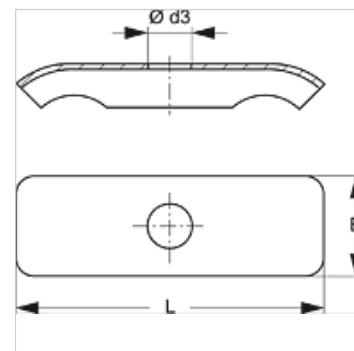

## Beschrijving

De afdekplaat zorgt voor de stevige bevestiging van de dubbele buisklem LBS D en LBS D PA in lichte uitvoering.

## Artikel

Aanduiding	Maat klem	$\varnothing d3$ (mm)	B (mm)	L (mm)
LBS DP 1 D	1	6,5	16,3	29,0
LBS DP 2 D	2	6,5	16,3	40,0
LBS DP 3 D	3	6,5	16,5	50,5
LBS DP 4 D	4	6,5	16,5	63,0