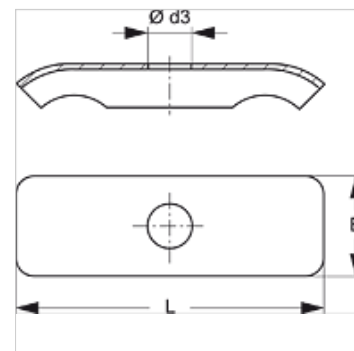

LBS DP D

Afdekplaat lichte dubbele buisklem

HANSA FLEX

Eigenschappen

Materiaal	Staal
Oppervlakbescherming	Galvanisch gecoat

Beschrijving

De afdekplaat zorgt voor de stevige bevestiging van de dubbele buisklem LBS D en LBS D PA in lichte uitvoering.

Artikel

Aanduiding	Maat klem	Ø d3 (mm)	B (mm)	L (mm)
LBS DP 1 D	1	6,5	16,3	29,0
LBS DP 2 D	2	6,5	16,3	40,0
LBS DP 3 D	3	6,5	16,5	50,5
LBS DP 4 D	4	6,5	16,5	63,0

is toebehoren bij volgende producten

LBS D PA	Lichte dubbele buisklem van PA
LBS D	Lichte dubbele buisklem