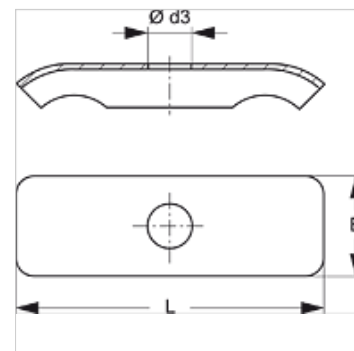

## Beschrijving

De afdekplaat zorgt voor de stevige bevestiging van de dubbele buisklem LBS D en LBS D PA in lichte uitvoering.

## Artikel

Aanduiding	Maat klem	Ø d3 (mm)	B (mm)	L (mm)
LBS DP 1 D	1	6,5	16,3	29,0
LBS DP 2 D	2	6,5	16,3	40,0
LBS DP 3 D	3	6,5	16,5	50,5
LBS DP 4 D	4	6,5	16,5	63,0