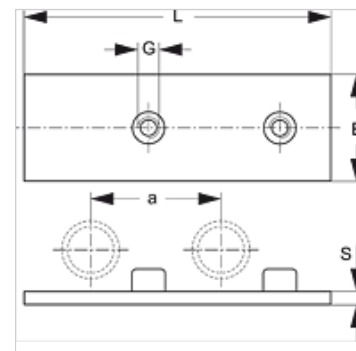

## Eigenschappen

**Constructie** voor enkele buisklemmen

**Serie** Licht

**Norm** DIN 3015-1

**Materiaal** Staal

**Oppervlakbescherming** Galvanisch gecoat

## Artikel

Aanduiding	Maat klem	a (mm)	B (mm)	G	L (mm)	S (mm)
SRS D SP 1 VZ	0	30,0	30,0	M 6	61	3