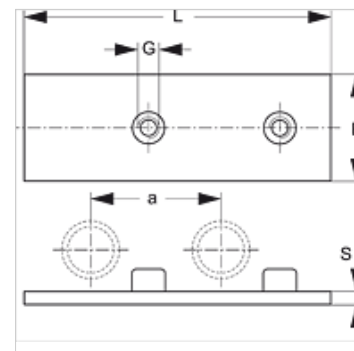

## Eigenschappen

**Constructie** voor enkele buisklemmen

**Serie** Licht

**Norm** DIN 3015-1

**Materiaal** Staal

**Oppervlakbescherming** Galvanisch gecoat

## Artikel

Aanduiding	Maat klem	a (mm)	B (mm)	G	L (mm)	S (mm)
SRS D SP 1 VZ	0	30,0	30,0	M 6	61	3