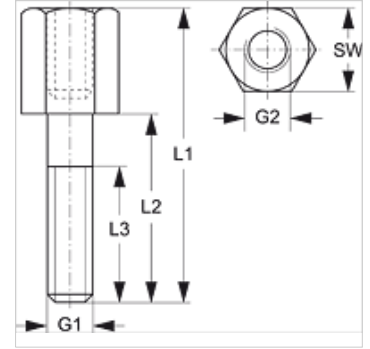

# SRS 0 AF V4

Opbouwschroef voor enkele buisklem

**HANSA FLEX**

## Eigenschappen

**Constructie** voor enkele buisklemmen

**Serie** Licht

**Materiaal** RVS 1.4571

## Artikel

Aanduiding	Maat klem	G1	G2	L1 (mm)	L2 (mm)	L3 (mm)	SW (mm)
SRS AF 1 V4	0 - 1	M 6	M 6	34	20	18	11