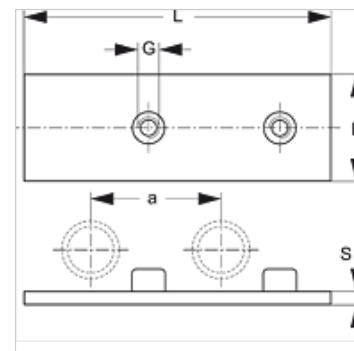

# SRS 0 D SP

Dubbele lasplaat, enkele buisklem

**HANSA FLEX**

## Eigenschappen

<b>Constructie</b>	voor enkele buisklemmen
<b>Serie</b>	Licht
<b>Norm</b>	DIN 3015-1
<b>Materiaal</b>	Staal
<b>Oppervlakbescherming</b>	Gefosfateerd

## Artikel

Aanduiding	Maat klem	B (mm)	G	L (mm)	S (mm)
SRS D SP 1	0	30,0	M 6	61	3