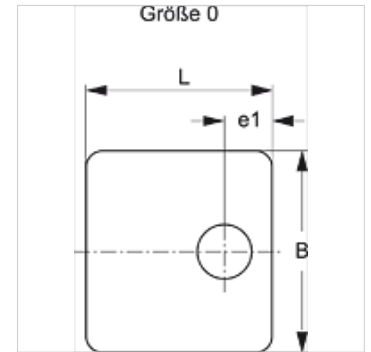

SRS 0 DP

Afdekplaat voor enkele buisklem

HANSA FLEX

Eigenschappen

Constructie	voor enkele buisklemmen
Serie	Licht
Norm	DIN 3015-1
Materiaal	Staal
Oppervlakbescherming	Galvanisch gecoat

Artikel

Aanduiding	Maat klem	B (mm)	e1 (mm)	L (mm)
SRS DP 1	0	30,0	9,5	28

Productvarianten

SRS 0 DP V4 Afdekplaat voor enkele buisklem, RVS 1.4571

is extra element bij volgende producten

A 0 Samenstelling van groep A 0