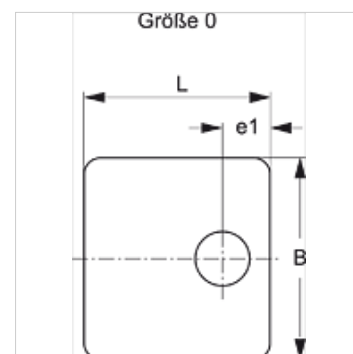

## Eigenschappen

**Constructie** voor enkele buisklemmen

**Serie** Licht

**Norm** DIN 3015-1

**Materiaal** Staal

**Oppervlakbescherming** Galvanisch gecoat

## Artikel

Aanduiding	Maat klem	B (mm)	e1 (mm)	L (mm)
SRS DP 1	0	30,0	9,5	28