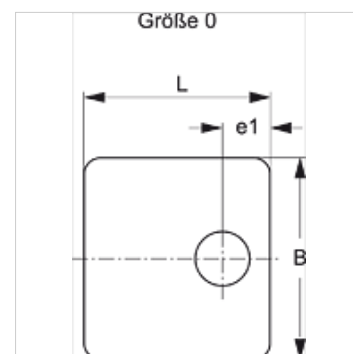

SRS 0 DP V4

Afdekplaat voor enkele buisklem

HANSA FLEX

Eigenschappen

Constructie voor enkele buisklemmen

Serie Licht

Norm DIN 3015-1

Materiaal RVS 1.4571

Artikel

Aanduiding	Maat klem	B (mm)	e1 (mm)	L (mm)
SRS DP 1 V4	0	30,0	9,5	28

Productvarianten

SRS 0 DP Afdekplaat voor enkele buisklem, Staal