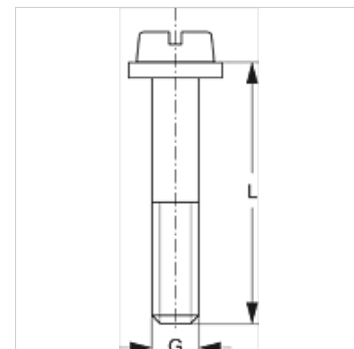

## Eigenschappen

**Constructie** voor enkele buisklemmen

**Serie** Licht

**Norm** DIN 84 (ISO 1207)

**Leveromvang** Met onderlegschiif

**Materiaal** Staal

**Oppervlakbescherming** Galvanisch gecoat

## Artikel

Aanduiding	Maat klem	G
SRS LI 1	0 - 1	M 6