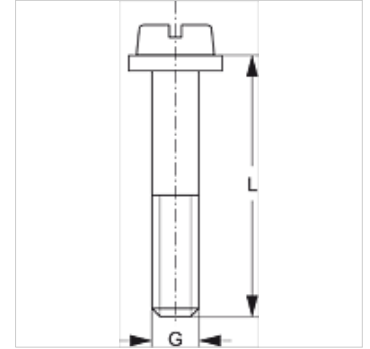

SRS 0 LI

Sleufschroef voor enkele buisklem

HANSA FLEX

Eigenschappen

Constructie	voor enkele buisklemmen
Serie	Licht
Norm	DIN 84 (ISO 1207)
Leveromvang	Met onderlegschiif
Materiaal	Staal
Oppervlakbescherming	Galvanisch gecoat

Artikel

Aanduiding	Maat klem	G
SRS LI 1	0 - 1	M 6

Productvarianten

SRS 0 LI V4 Sleufschroef voor enkele buisklem, RVS 1.4571

is extra element bij volgende producten

A 0 Samenstelling van groep A 0