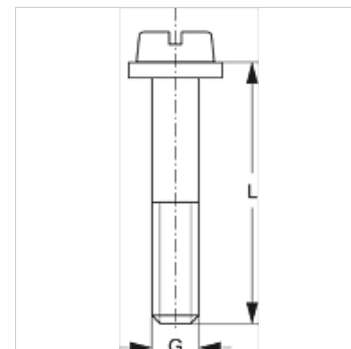

# SRS 0 LI V4

Sleufschroef voor enkele buisklem

**HANSA FLEX**

## Eigenschappen

**Constructie** voor enkele buisklemmen

**Serie** Licht

**Norm** DIN 84 (ISO 1207)

**Leveromvang** Met onderlegschild

**Materiaal** RVS 1.4571

## Artikel

| Aanduiding  | Maat klem | G   |
|-------------|-----------|-----|
| SRS LI 1 V4 | 0 - 1     | M 6 |