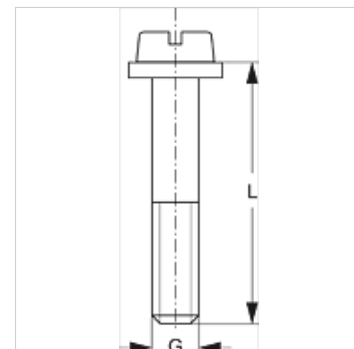

SRS 0 LI V4

Sleufschroef voor enkele buisklem

HANSA FLEX

Eigenschappen

Constructie voor enkele buisklemmen

Serie Licht

Norm DIN 84 (ISO 1207)

Leveromvang Met onderlegschiif

Materiaal RVS 1.4571

Artikel

Aanduiding	Maat klem	G
SRS LI 1 V4	0 - 1	M 6

Productvarianten

SRS 0 LI Sleufschroef voor enkele buisklem, Staal

is extra element bij volgende producten

A 0 Samenstelling van groep A 0