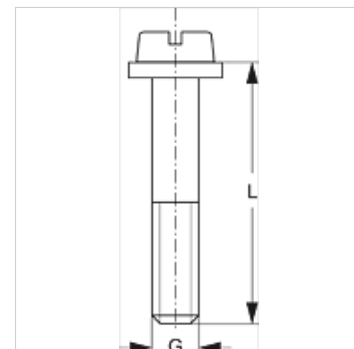

SRS 0 LI V4

Sleufschroef voor enkele buisklem

HANSA FLEX

Eigenschappen

Constructie voor enkele buisklemmen

Serie Licht

Norm DIN 84 (ISO 1207)

Leveromvang Met onderlegschild

Materiaal RVS 1.4571

Artikel

Aanduiding	Maat klem	G
SRS LI 1 V4	0 - 1	M 6

Productvarianten

SRS 0 LI Sleufschroef voor enkele buisklem, Staal

is extra element bij volgende producten

A 0 Samenstelling van groep A 0