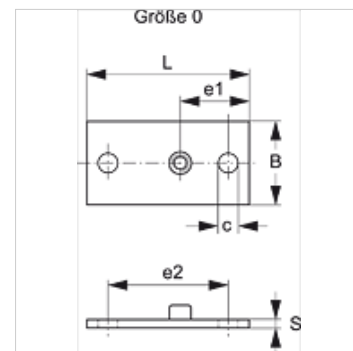

# SRS 0 SP L V4

Las- en schroefplaat, lang

## Eigenschappen

**Constructie** voor enkele buisklemmen

**Serie** Licht

**Norm** DIN 3015-1

**Materiaal** RVS 1.4571

## Artikel

Aanduiding	Maat klem	B (mm)	c (mm)	e1 (mm)	e2 (mm)	G	L (mm)	S (mm)
SRS SP L 1 V4	0	30	7	24,5	44	M 6	58	3

## Productvarianten

SRS 0 SP L Las- en schroefplaat, lang, Gefosfateerd

SRS 0 SP L VZ Las- en schroefplaat, lang, Galvanisch gecoat