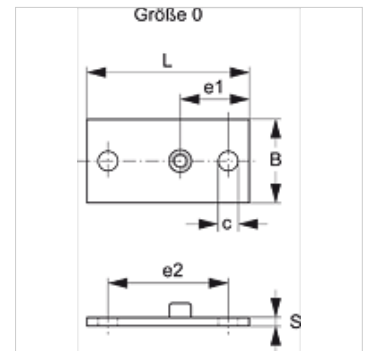

# SRS 0 SP L VZ

Las- en schroefplaat, lang

## Eigenschappen

<b>Constructie</b>	voor enkele buisklemmen
<b>Serie</b>	Licht
<b>Norm</b>	DIN 3015-1
<b>Materiaal</b>	Staal
<b>Oppervlakbescherming</b>	Galvanisch gecoat

## Artikel

Aanduiding	Maat klem	B (mm)	c (mm)	e1 (mm)	e2 (mm)	G	L (mm)	S (mm)
SRS SP L 1 VZ	0	30	7	24,5	44	M 6	58	3

## Productvarianten

SRS 0 SP L	Las- en schroefplaat, lang, Gefosfateerd
SRS 0 SP L V4	Las- en schroefplaat, lang, RVS 1.4571