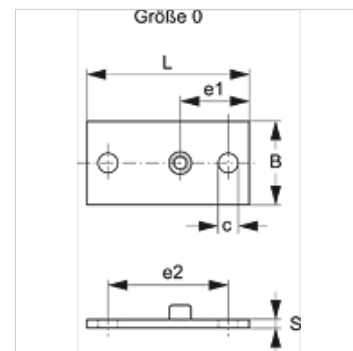

# SRS 0 SP L VZ

Las- en schroefplaat, lang

## Eigenschappen

<b>Constructie</b>	voor enkele buisklemmen
<b>Serie</b>	Licht
<b>Norm</b>	DIN 3015-1
<b>Materiaal</b>	Staal
<b>Oppervlakbescherming</b>	Galvanisch gecoat

## Artikel

Aanduiding	Maat klem	B (mm)	c (mm)	e1 (mm)	e2 (mm)	G	L (mm)	S (mm)
SRS SP L 1 VZ	0	30	7	24,5	44	M 6	58	3

## Productvarianten

SRS 0 SP L	Las- en schroefplaat, lang, Gefosfateerd
SRS 0 SP L V4	Las- en schroefplaat, lang, RVS 1.4571