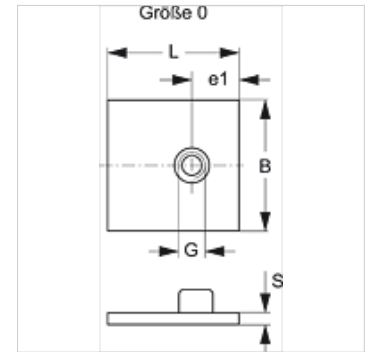

## Eigenschappen

Constructie Lasplaat

Constructie-toevoeging Kort

Serie Licht

Norm DIN 3015-1

Materiaal RVS 1.4571

## Artikel

Aanduiding	Maat klem	B (mm)	e1 (mm)	G	L (mm)	S (mm)
SRS SP 1 V4	0	30	10,5	M 6	30	3