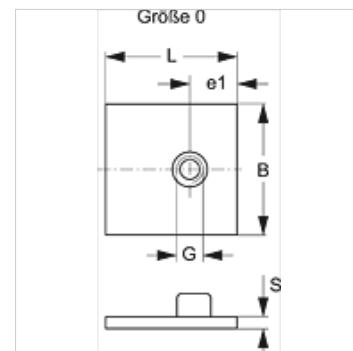

## Eigenschappen

Constructie Lasplaat

Constructie-toevoeging Kort

Serie Licht

Norm DIN 3015-1

Materiaal RVS 1.4571

## Artikel

Aanduiding	Maat klem	B (mm)	e1 (mm)	G	L (mm)	S (mm)
SRS SP 1 V4	0	30	10,5	M 6	30	3