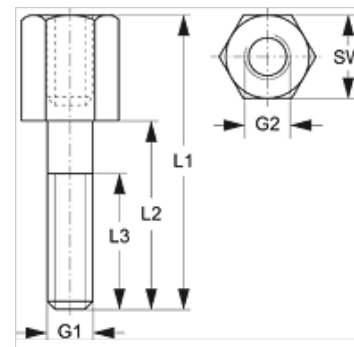

SRS 1-6 AF V4

Opbouwschroef voor enkele buisklem

HANSA FLEX

Eigenschappen

Constructie voor enkele buisklemmen

Serie Licht

Norm DIN 3015-1

Materiaal RVS 1.4571

Artikel

Aanduiding	Maat klem	G1	G2	L1 (mm)	L2 (mm)	L3 (mm)	SW (mm)
SRS AF 1 V4	0 - 1	M 6	M 6	34	20	18	11
SRS AF 2 V4	2	M 6	M 6	39	25	18	11
SRS AF 3 V4	3	M 6	M 6	44	30	18	11
SRS AF 4 V4	4	M 6	M 6	49	35	18	11
SRS AF 5 V4	5	M 6	M 6	64	50	18	11
SRS AF 6 V4	6	M 6	M 6	74	60	18	11

Productvarianten

SRS 1-6 AF Opbouwschroef voor enkele buisklem, Staal