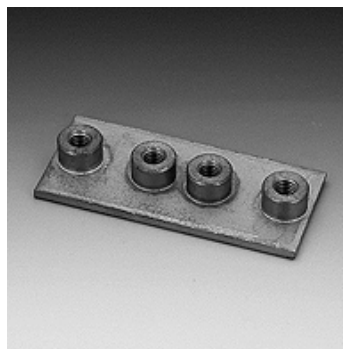

# SRS 1-6 D SP VZ

Dubbele afdekplaat, enkele buisklem

## Eigenschappen

**Constructie** voor enkele buisklemmen

**Serie** Licht

**Norm** DIN 3015-1

**Materiaal** Staal

**Oppervlakbescherming** Galvanisch gecoat

## Artikel

Aanduiding	Maat klem	a (mm)	B (mm)	e1 (mm)	G	L (mm)	S (mm)
<b>SRS D SP 1 A VZ</b>	1	35	30	20	M 6	69	3
<b>SRS D SP 2 VZ</b>	2	43	30	26	M 6	86	3
<b>SRS D SP 3 VZ</b>	3	52	30	33	M 6	104	3
<b>SRS D SP 4 VZ</b>	4	60	30	40	M 6	117	3
<b>SRS D SP 5 VZ</b>	5	75	30	52	M 6	145	3
<b>SRS D SP 6 VZ</b>	6	90	30	66	M 6	176	3

## Productvarianten

**SRS 1-6 D SP** Dubbele lasplaat, enkele buisklem, Gefosfateerd