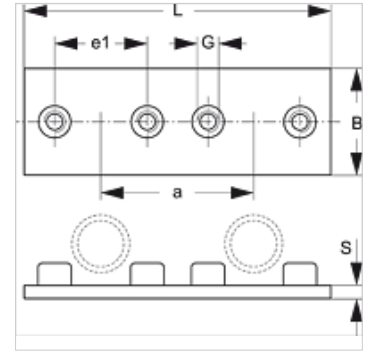

# SRS 1-6 D SP VZ

Dubbele afdekplaat, enkele buisklem

**HANSA FLEX**

## Eigenschappen

<b>Constructie</b>	voor enkele buisklemmen
<b>Serie</b>	Licht
<b>Norm</b>	DIN 3015-1
<b>Materiaal</b>	Staal
<b>Oppervlakbescherming</b>	Galvanisch gecoat

## Artikel

Aanduiding	Maat klem	a (mm)	B (mm)	e1 (mm)	G	L (mm)	S (mm)
<b>SRS D SP 1 A VZ</b>	1	35	30	20	M 6	69	3
<b>SRS D SP 2 VZ</b>	2	43	30	26	M 6	86	3
<b>SRS D SP 3 VZ</b>	3	52	30	33	M 6	104	3
<b>SRS D SP 4 VZ</b>	4	60	30	40	M 6	117	3
<b>SRS D SP 5 VZ</b>	5	75	30	52	M 6	145	3
<b>SRS D SP 6 VZ</b>	6	90	30	66	M 6	176	3

## Productvarianten

**SRS 1-6 D SP** Dubbele lasplaat, enkele buisklem, Gefosfateerd