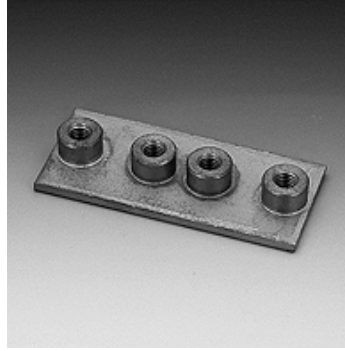

# SRS 1-6 D SP VZ

Dubbele afdekplaat, enkele buisklem

**HANSA FLEX**

## Eigenschappen

<b>Constructie</b>	voor enkele buisklemmen
<b>Serie</b>	Licht
<b>Norm</b>	DIN 3015-1
<b>Materiaal</b>	Staal
<b>Oppervlakbescherming</b>	Galvanisch gecoat

## Artikel

Aanduiding	Maat klem	a (mm)	B (mm)	e1 (mm)	G	L (mm)	S (mm)
<b>SRS D SP 1 A VZ</b>	1	35	30	20	M 6	69	3
<b>SRS D SP 2 VZ</b>	2	43	30	26	M 6	86	3
<b>SRS D SP 3 VZ</b>	3	52	30	33	M 6	104	3
<b>SRS D SP 4 VZ</b>	4	60	30	40	M 6	117	3
<b>SRS D SP 5 VZ</b>	5	75	30	52	M 6	145	3
<b>SRS D SP 6 VZ</b>	6	90	30	66	M 6	176	3

## Productvarianten

**SRS 1-6 D SP** Dubbele lasplaat, enkele buisklem, Gefosfateerd