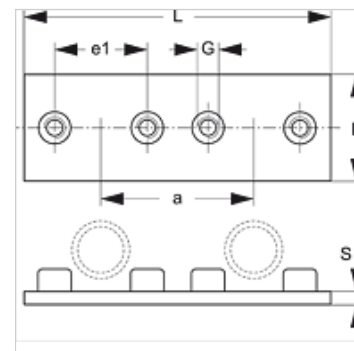

# SRS 1-6 D SP VZ

Dubbele afdekplaat, enkele buisklem

## Eigenschappen

**Constructie** voor enkele buisklemmen

**Serie** Licht

**Norm** DIN 3015-1

**Materiaal** Staal

**Oppervlakbescherming** Galvanisch gecoat

## Artikel

Aanduiding	Maat klem	a (mm)	B (mm)	e1 (mm)	G	L (mm)	S (mm)
<b>SRS D SP 1 A VZ</b>	1	35	30	20	M 6	69	3
<b>SRS D SP 2 VZ</b>	2	43	30	26	M 6	86	3
<b>SRS D SP 3 VZ</b>	3	52	30	33	M 6	104	3
<b>SRS D SP 4 VZ</b>	4	60	30	40	M 6	117	3
<b>SRS D SP 5 VZ</b>	5	75	30	52	M 6	145	3
<b>SRS D SP 6 VZ</b>	6	90	30	66	M 6	176	3

## Productvarianten

**SRS 1-6 D SP** Dubbele lasplaat, enkele buisklem, Gefosfateerd