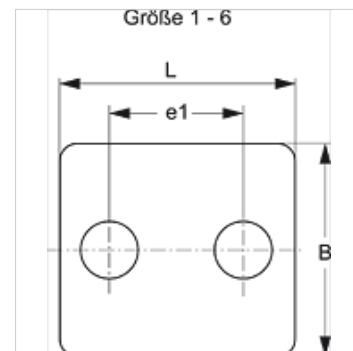

# SRS 1-6 DP

Afdekplaat voor enkele buisklem

**HANSA FLEX**

## Artikel

Aanduiding	Maat klem	B (mm)	e1 (mm)	L (mm)
SRS DP 1 A	1	30	20	34
SRS DP 2	2	30	26	40
SRS DP 3	3	30	33	48
SRS DP 4	4	30	40	57
SRS DP 5	5	30	52	70
SRS DP 6	6	30	66	86