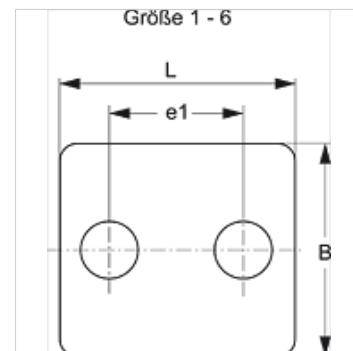

SRS 1-6 DP V4

Afdekplaat voor enkele buisklem

HANSA FLEX

Eigenschappen

Constructie voor enkele buisklemmen

Serie Licht

Norm DIN 3015-1

Materiaal RVS 1.4571

Artikel

Aanduiding	Maat klem	B (mm)	e1 (mm)	L (mm)
SRS DP 1 A V4	1	30,0	20,0	34,0
SRS DP 2 V4	2	30,0	26,0	40,0
SRS DP 3 V4	3	30,0	33,0	48,0
SRS DP 4 V4	4	30,0	40,0	57,0
SRS DP 5 V4	5	30,0	52,0	70,0
SRS DP 6 V4	6	30,0	66,0	86,0

Productvarianten

SRS 1-6 DP Afdekplaat voor enkele buisklem, Staal