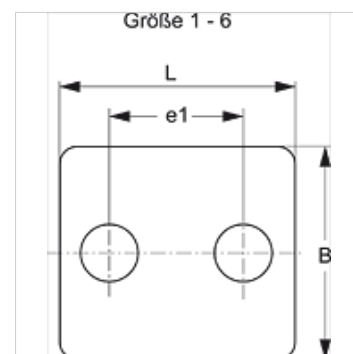

SRS 1-6 DP V4

Afdekplaat voor enkele buisklem

HANSA FLEX

Eigenschappen

Constructie voor enkele buisklemmen

Serie Licht

Norm DIN 3015-1

Materiaal RVS 1.4571

Artikel

Aanduiding	Maat klem	B (mm)	e1 (mm)	L (mm)
SRS DP 1 A V4	1	30,0	20,0	34,0
SRS DP 2 V4	2	30,0	26,0	40,0
SRS DP 3 V4	3	30,0	33,0	48,0
SRS DP 4 V4	4	30,0	40,0	57,0
SRS DP 5 V4	5	30,0	52,0	70,0
SRS DP 6 V4	6	30,0	66,0	86,0

Productvarianten

SRS 1-6 DP Afdekplaat voor enkele buisklem, Staal