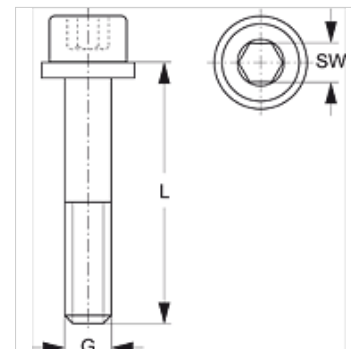

# SRS 1-6 IS

Inbusbout, enkele buisklem

## Eigenschappen

<b>Constructie</b>	voor enkele buisklemmen
<b>Serie</b>	Licht
<b>Norm</b>	DIN 912 (ISO 4762)
<b>Leveromvang</b>	Met onderlegschiif
<b>Materiaal</b>	Staal
<b>Oppervlakbescherming</b>	Galvanisch gecoat

## Artikel

Aanduiding	Maat klem	G	L (mm)	SW (mm)
<b>SRS IS 1</b>	0 - 1	M 6	20	5
<b>SRS IS 2</b>	2	M 6	25	5
<b>SRS IS 3</b>	3	M 6	30	5
<b>SRS IS 4</b>	4	M 6	35	5
<b>SRS IS 5</b>	5	M 6	50	5
<b>SRS IS 6</b>	6	M 6	60	5

## Productvarianten

**SRS 1-6 IS V4** Inbusbout, enkele buisklem, RVS 1.4571