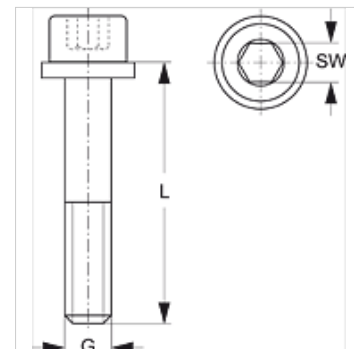

# SRS 1-6 IS V4

Inbusbout, enkele buisklem

## Eigenschappen

**Constructie** voor enkele buisklemmen

**Serie** Licht

**Norm** DIN 912 (ISO 4762)

**Leveromvang** Met onderlegschiif

**Materiaal** RVS 1.4571

## Artikel

Aanduiding	Maat klem	G	L (mm)	SW (mm)
<b>SRS IS 1 V4</b>	0 - 1	M 6	20	5
<b>SRS IS 2 V4</b>	2	M 6	25	5
<b>SRS IS 3 V4</b>	3	M 6	30	5
<b>SRS IS 4 V4</b>	4	M 6	35	5
<b>SRS IS 5 V4</b>	5	M 6	50	5
<b>SRS IS 6 V4</b>	6	M 6	60	5