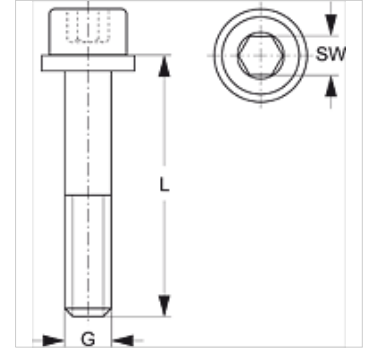

# SRS 1-6 IS V4

Inbusbout, enkele buisklem

**HANSA FLEX**

## Eigenschappen

<b>Constructie</b>	voor enkele buisklemmen
<b>Serie</b>	Licht
<b>Norm</b>	DIN 912 (ISO 4762)
<b>Leveromvang</b>	Met onderlegschiif
<b>Materiaal</b>	RVS 1.4571

## Artikel

Aanduiding	Maat klem	G	L (mm)	SW (mm)
<b>SRS IS 1 V4</b>	0 - 1	M 6	20	5
<b>SRS IS 2 V4</b>	2	M 6	25	5
<b>SRS IS 3 V4</b>	3	M 6	30	5
<b>SRS IS 4 V4</b>	4	M 6	35	5
<b>SRS IS 5 V4</b>	5	M 6	50	5
<b>SRS IS 6 V4</b>	6	M 6	60	5

## Productvarianten

**SRS 1-6 IS** Inbusbout, enkele buisklem, Staal