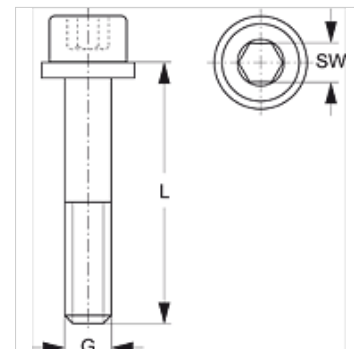

# SRS 1-6 IS V4

Inbusbout, enkele buisklem

**HANSA FLEX**

## Eigenschappen

**Constructie** voor enkele buisklemmen

**Serie** Licht

**Norm** DIN 912 (ISO 4762)

**Leveromvang** Met onderlegschiif

**Materiaal** RVS 1.4571

## Artikel

Aanduiding	Maat klem	G	L (mm)	SW (mm)
<b>SRS IS 1 V4</b>	0 - 1	M 6	20	5
<b>SRS IS 2 V4</b>	2	M 6	25	5
<b>SRS IS 3 V4</b>	3	M 6	30	5
<b>SRS IS 4 V4</b>	4	M 6	35	5
<b>SRS IS 5 V4</b>	5	M 6	50	5
<b>SRS IS 6 V4</b>	6	M 6	60	5