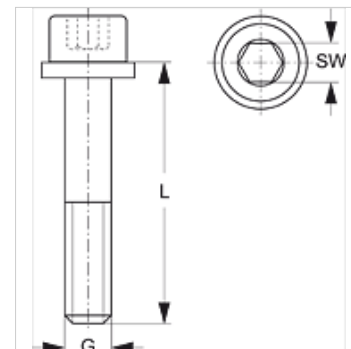

# SRS 1-6 IS V4

Inbusbout, enkele buisklem

## Eigenschappen

**Constructie** voor enkele buisklemmen

**Serie** Licht

**Norm** DIN 912 (ISO 4762)

**Leveromvang** Met onderlegschiif

**Materiaal** RVS 1.4571

## Artikel

| Aanduiding         | Maat klem | G   | L<br>(mm) | SW<br>(mm) |
|--------------------|-----------|-----|-----------|------------|
| <b>SRS IS 1 V4</b> | 0 - 1     | M 6 | 20        | 5          |
| <b>SRS IS 2 V4</b> | 2         | M 6 | 25        | 5          |
| <b>SRS IS 3 V4</b> | 3         | M 6 | 30        | 5          |
| <b>SRS IS 4 V4</b> | 4         | M 6 | 35        | 5          |
| <b>SRS IS 5 V4</b> | 5         | M 6 | 50        | 5          |
| <b>SRS IS 6 V4</b> | 6         | M 6 | 60        | 5          |