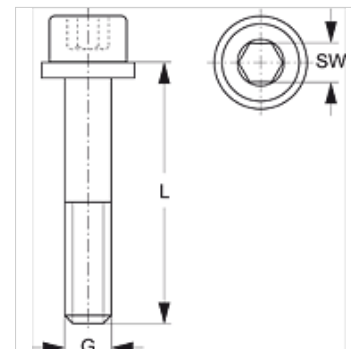

SRS 1-6 IS V4

Inbusbout, enkele buisklem

Eigenschappen

Constructie voor enkele buisklemmen

Serie Licht

Norm DIN 912 (ISO 4762)

Leveromvang Met onderlegschiif

Materiaal RVS 1.4571

Artikel

Aanduiding	Maat klem	G	L (mm)	SW (mm)
SRS IS 1 V4	0 - 1	M 6	20	5
SRS IS 2 V4	2	M 6	25	5
SRS IS 3 V4	3	M 6	30	5
SRS IS 4 V4	4	M 6	35	5
SRS IS 5 V4	5	M 6	50	5
SRS IS 6 V4	6	M 6	60	5

Productvarianten

SRS 1-6 IS Inbusbout, enkele buisklem, Staal