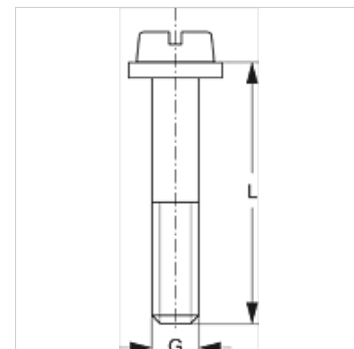

## Eigenschappen

**Constructie** voor enkele buisklemmen

**Serie** Licht

**Norm** DIN 84 (ISO 1207)

**Leveromvang** Met onderlegschiif

**Materiaal** Staal

**Oppervlakbescherming** Galvanisch gecoat

## Artikel

Aanduiding	Maat klem	G	L (mm)
SRS LI 1	0 - 1	M 6	20
SRS LI 2	2	M 6	25
SRS LI 3	3	M 6	30
SRS LI 4	4	M 6	35
SRS LI 5	5	M 6	50
SRS LI 6	6	M 6	60

## Productvarianten

SRS 1-6 LI V4 Sleufschroef voor enkele buisklem, RVS 1.4571