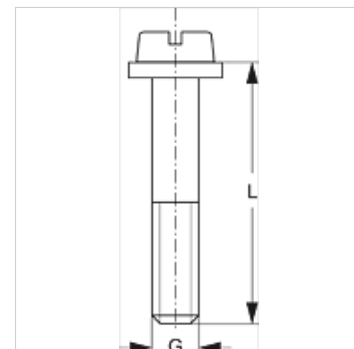

SRS 1-6 LI V4

Sleufschroef voor enkele buisklem

HANSA FLEX

Eigenschappen

Constructie voor enkele buisklemmen

Serie Licht

Norm DIN 84 (ISO 1207)

Leveromvang Met onderlegschiif

Materiaal RVS 1.4571

Artikel

Aanduiding	Maat klem	G	L (mm)
SRS LI 1 V4	0 - 1	M 6	20
SRS LI 2 V4	2	M 6	25
SRS LI 3 V4	3	M 6	30
SRS LI 4 V4	4	M 6	35
SRS LI 5 V4	5	M 6	50
SRS LI 6 V4	6	M 6	60

Productvarianten

SRS 1-6 LI Sleufschroef voor enkele buisklem, Staal