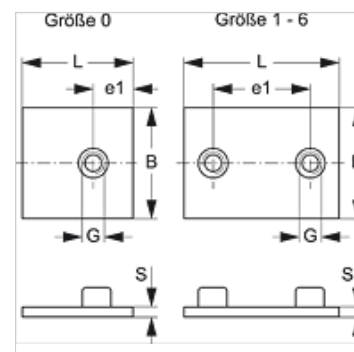

# SRS 1-6 SP V4

Lasplaat enkele buisklem, kort

**HANSA FLEX**

## Eigenschappen

**Constructie** voor enkele buisklemmen

**Constructie-toevoeging** Kort

**Serie** Licht

**Norm** DIN 3015-1

**Materiaal** RVS 1.4571

## Artikel

Aanduiding	Maat klem	B (mm)	e1 (mm)	G	L (mm)	S (mm)
SRS SP 1 A V4	1	30	20	M 6	36	3
SRS SP 2 V4	2	30	26	M 6	42	3
SRS SP 3 V4	3	30	33	M 6	50	3
SRS SP 4 V4	4	30	40	M 6	59	3
SRS SP 5 V4	5	30	52	M 6	72	3
SRS SP 6 V4	6	30	66	M 6	88	3