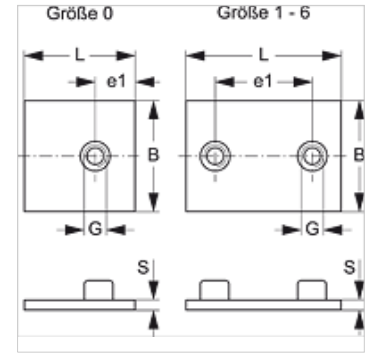

# SRS 1-6 SP V4

Lasplaat enkele buisklem, kort

**HANSA FLEX**

## Eigenschappen

Constructie	voor enkele buisklemmen
Constructie-toevoeging	Kort
Serie	Licht
Norm	DIN 3015-1
Materiaal	RVS 1.4571

## Artikel

Aanduiding	Maat klem	B (mm)	e1 (mm)	G	L (mm)	S (mm)
SRS SP 1 A V4	1	30	20	M 6	36	3
SRS SP 2 V4	2	30	26	M 6	42	3
SRS SP 3 V4	3	30	33	M 6	50	3
SRS SP 4 V4	4	30	40	M 6	59	3
SRS SP 5 V4	5	30	52	M 6	72	3
SRS SP 6 V4	6	30	66	M 6	88	3

## Productvarianten

SRS 1-6 SP	Lasplaat enkele buisklem, kort, Gefosfateerd
SRS 1-6 SP VZ	Lasplaat enkele buisklem, kort, Galvanisch gecoat