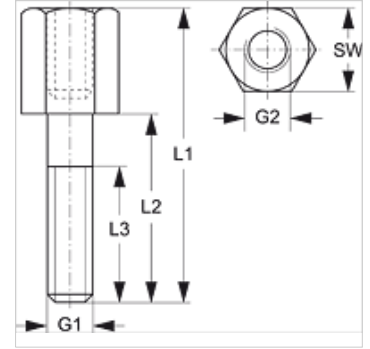

# SRS AF D V4

Opbouwschroef voor dubbele buisklem

**HANSA FLEX**

## Eigenschappen

**Constructie** Voor dubbele buisklemmen

**Norm** DIN 3015-3

**Materiaal** RVS 1.4571

## Artikel

Aanduiding	Maat klem	G1	G2	L1 (mm)	L2 (mm)	L3 (mm)	SW (mm)
SRS AF 1 D V4	1	M 6	M 6	34	20	16	11
SRS AF 2 D V4	2	M 8	M 8	33	20	16	12
SRS AF 3 D V4	3	M 8	M 8	45	30	16	12
SRS AF 4 D V4	4	M 8	M 8	50	35	16	12
SRS AF 5 D V4	5	M 8	M 8	62	47	16	12

## Productvarianten

SRS AF D Opbouwschroef voor dubbele buisklem, Staal