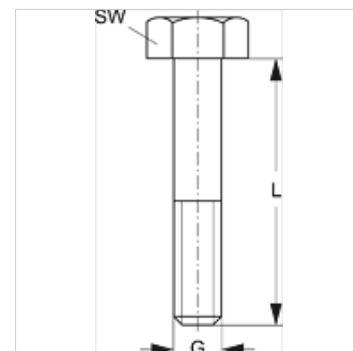

# SRS AS 30-100 V4

Inbusbout voor enkele buisklem

## Eigenschappen

<b>Constructie</b>	voor enkele buisklemmen
<b>Serie</b>	Zwaar
<b>Norm</b>	DIN 931 (ISO 4014) of DIN 933 (ISO 4017)
<b>Materiaal</b>	RVS 1.4571

## Artikel

Aanduiding	Maat klem	G	L (mm)	SW (mm)
<b>SRS AS 30 V4</b>	1	M 10	40	17
<b>SRS AS 40 V4</b>	2	M 10	60	17
<b>SRS AS 50 V4</b>	3	M 10	70	17
<b>SRS AS 60 V4</b>	4	M 12	100	19
<b>SRS AS 70 V4</b>	5	M 16	130	24
<b>SRS AS 80 V4</b>	6	M 20	190	30