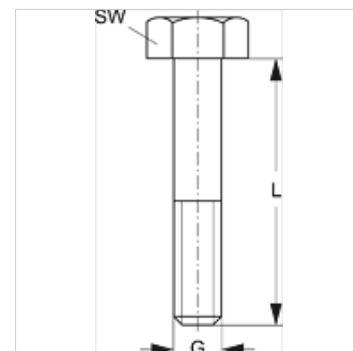

# SRS AS 30-100 V4

Inbusbout voor enkele buisklem

## Eigenschappen

<b>Constructie</b>	voor enkele buisklemmen
<b>Serie</b>	Zwaar
<b>Norm</b>	DIN 931 (ISO 4014) of DIN 933 (ISO 4017)
<b>Materiaal</b>	RVS 1.4571

## Artikel

Aanduiding	Maat klem	G	L (mm)	SW (mm)
SRS AS 30 V4	1	M 10	40	17
SRS AS 40 V4	2	M 10	60	17
SRS AS 50 V4	3	M 10	70	17
SRS AS 60 V4	4	M 12	100	19
SRS AS 70 V4	5	M 16	130	24
SRS AS 80 V4	6	M 20	190	30