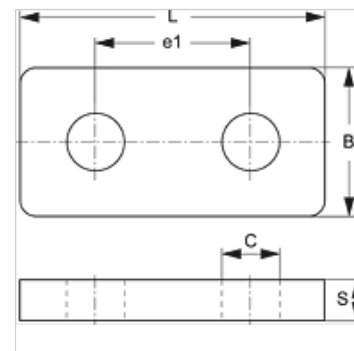

SRS DP 30-100 V4

Afdekplaat voor enkele buisklem

Eigenschappen

Constructie voor enkele buisklemmen

Serie Zwaar

Norm DIN 3015-2

Materiaal RVS 1.4571

Artikel

Aanduiding	Maat klem	B (mm)	C (mm)	e1 (mm)	L (mm)	S (mm)
SRS DP 30 V4	1	30	11,0	33	55	8
SRS DP 40 V4	2	30	11,0	45	70	8
SRS DP 50 V4	3	30	11,0	60	85	8
SRS DP 60 V4	4	45	14,0	90	115	10
SRS DP 70 V4	5	60	18,0	122	152	10
SRS DP 80 V4	6	80	22,0	168	205	15

Productvarianten

SRS DP 30-100 Afdekplaat voor enkele buisklem, Staal