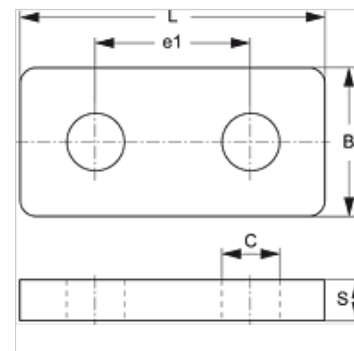

# SRS DP 30-100 V4

Afdekplaat voor enkele buisklem

## Eigenschappen

**Constructie** voor enkele buisklemmen

**Serie** Zwaar

**Norm** DIN 3015-2

**Materiaal** RVS 1.4571

## Artikel

Aanduiding	Maat klem	B (mm)	C (mm)	e1 (mm)	L (mm)	S (mm)
SRS DP 30 V4	1	30	11,0	33	55	8
SRS DP 40 V4	2	30	11,0	45	70	8
SRS DP 50 V4	3	30	11,0	60	85	8
SRS DP 60 V4	4	45	14,0	90	115	10
SRS DP 70 V4	5	60	18,0	122	152	10
SRS DP 80 V4	6	80	22,0	168	205	15