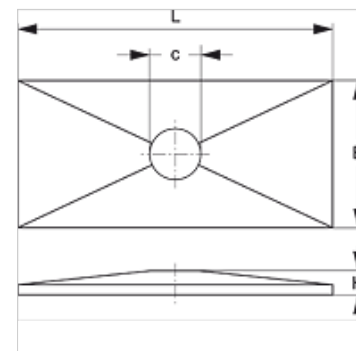

# SRS DP D

Afdekplaat voor dubbele buisklem

**HANSA FLEX**

## Artikel

Aanduiding	Maat klem	B (mm)	C (mm)	H (mm)	L (mm)
SRS DP 1 D	1	30	6,8	6,5	34
SRS DP 2 D	2	30	9,0	6,5	51
SRS DP 3 D	3	30	8,6	6,5	64
SRS DP 4 D	4	30	8,6	6,5	78
SRS DP 5 D	5	30	8,5	6,5	102