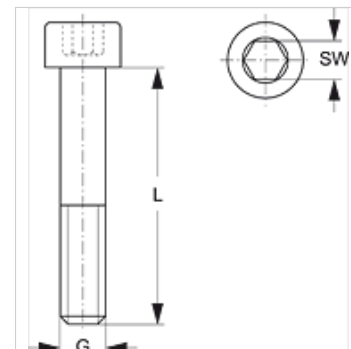

# SRS IS 30-100 V4

Inbusbout, enkele buisklem

**HANSA FLEX**

## Eigenschappen

**Constructie** voor enkele buisklemmen

**Serie** Zwaar

**Norm** DIN 912 (ISO 4762)

**Materiaal** RVS 1.4571

## Artikel

Aanduiding	Maat klem	G	L (mm)	SW (mm)
SRS IS 30 V4	1	M 10	40	8
SRS IS 40 V4	2	M 10	60	8
SRS IS 50 V4	3	M 10	70	8
SRS IS 60 V4	4	M 12	100	10

## Productvarianten

SRS IS 30-100 Inbusbout, enkele buisklem, Staal