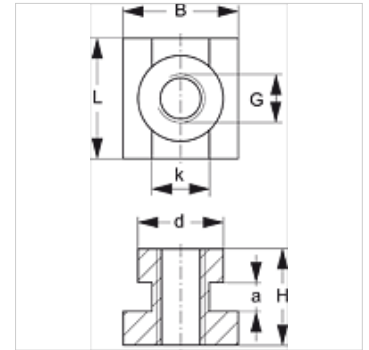

# SRS SM 30-60

Draagrailmoer, enkele buisklem

**HANSA FLEX**

## Beschrijving

Voor klemgroottes 1-4 van de zware serie.

## Artikel

Aanduiding	Maat klem	a (mm)	B (mm)	d (mm)	G	H (mm)	K (mm)	L (mm)
SRS SM 60	4	6	24	19,8	M 12	23	12,0	25