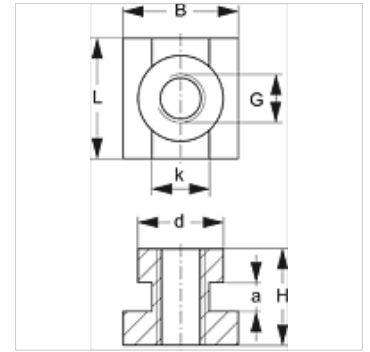

# SRS SM 30-60

Draagrailmoer, enkele buisklem

**HANSA FLEX**

## Beschrijving

Voor klemgroottes 1-4 van de zware serie.

## Artikel

Aanduiding	Maat klem	a (mm)	B (mm)	d (mm)	G	H (mm)	K (mm)	L (mm)
SRS SM 60	4	6	24	19,8	M 12	23	12,0	25