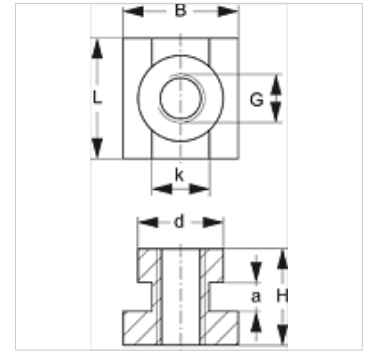

# SRS SM 30-60

Draagrailmoer, enkele buisklem

**HANSA FLEX**

## Beschrijving

Voor klemgroottes 1-4 van de zware serie.

## Artikel

Aanduiding	Maat klem	a (mm)	B (mm)	d (mm)	G	H (mm)	K (mm)	L (mm)
SRS SM 60	4	6	24	19,8	M 12	23	12,0	25