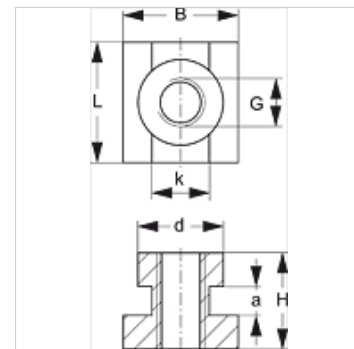

# SRS SM 30-60

Draagrailmoer, enkele buisklem

**HANSA FLEX**

## Beschrijving

Voor klemgroottes 1-4 van de zware serie.

## Artikel

Aanduiding	Maat klem	a (mm)	B (mm)	d (mm)	G	H (mm)	K (mm)	L (mm)
SRS SM 60	4	6	24	19,8	M 12	23	12,0	25