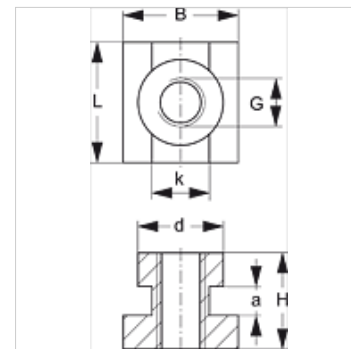

## Beschrijving

Voor klemgroottes 1-4 van de zware serie.

## Artikel

Aanduiding	Maat klem	a (mm)	B (mm)	d (mm)	G	H (mm)	K (mm)	L (mm)
SRS SM 60	4	6	24	19,8	M 12	23	12,0	25