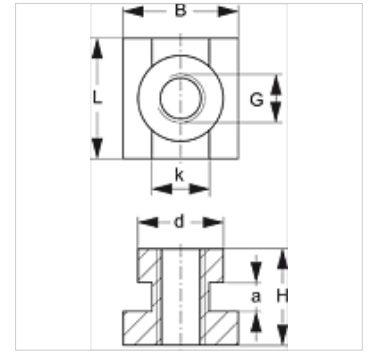

SRS SM 30-60 VZ

Draagrailmoer, enkele buisklem

Eigenschappen

Constructie	voor enkele buisklemmen
Serie	Zwaar
Norm	DIN 3015
Materiaal	Staal
Oppervlakbescherming	Galvanisch gecoat

Beschrijving

Voor klemgroottes 1-4 van de zware serie.

Artikel

Aanduiding	Maat klem	a (mm)	B (mm)	d (mm)	G	H (mm)	K (mm)	L (mm)
SRS SM 30-50 VZ	1 - 3	6	24	17,8	M 10	20	12,0	25

Productvarianten

SRS SM 30-60	Draagrailmoer, enkele buisklem, Galvanisch gecoat
SRS SM 30-60 V4	Draagrailmoer, enkele buisklem, RVS 1.4571