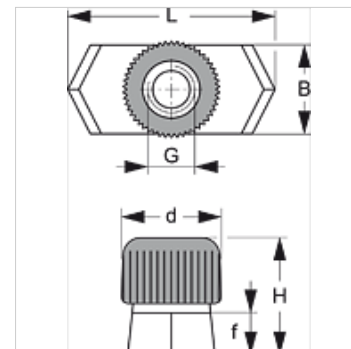

# SRS SM V4

Draagrailmoer

**HANSA FLEX**

## Eigenschappen

**Constructie** Voor enkele en dubbele buisklemmen

**Serie** Licht

**Norm** DIN 3015

**Materiaal** RVS 1.4571

## Beschrijving

Voor alle klemgrootten van de lichte serie en de dubbele buisklem.

## Artikel

Aanduiding	Maat klem	B (mm)	d (mm)	f (mm)	G	H (mm)	L (mm)
SRS SM V4	0 - 6	10,4	12	5	M 6	14,5	25,4