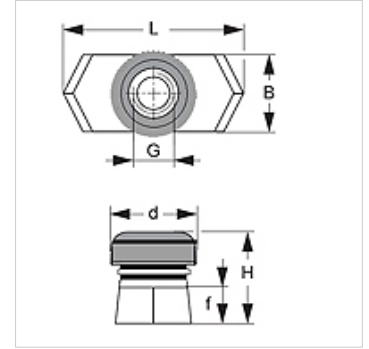

# SRS SMD

Draagrailmoer, dubbele buisklem

**HANSA FLEX**

## Eigenschappen

<b>Constructie</b>	Voor dubbele buisklemmen
<b>Norm</b>	DIN 3015-3
<b>Materiaal</b>	Staal en rubber
<b>Oppervlakbescherming</b>	Galvanisch gecoat

## Artikel

Aanduiding	Maat klem	B (mm)	d (mm)	f (mm)	G	H (mm)	L (mm)
<b>SRS SM D</b>	2 - 5	10,4	14	5	M 8	13,0	25,4

## Productvarianten

**SRS SMD V4** Draagrailmoer, dubbele buisklem, RVS 1.4571