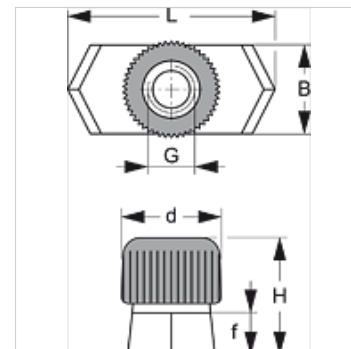

# SRS SMD V4

Draagrailmoer, dubbele buisklem

**HANSA FLEX**

## Eigenschappen

**Constructie** Voor dubbele buisklemmen

**Norm** DIN 3015-3

**Materiaal** RVS 1.4571

## Artikel

Aanduiding	Maat klem	B (mm)	d (mm)	f (mm)	G	H (mm)	L (mm)
<b>SRS SM 1 D V4</b>	1	10,4	12	5	M 6	14,5	25,4
<b>SRS SM 2 D V4</b>	2 - 5	10,4	14	5	M 8	13,0	25,4