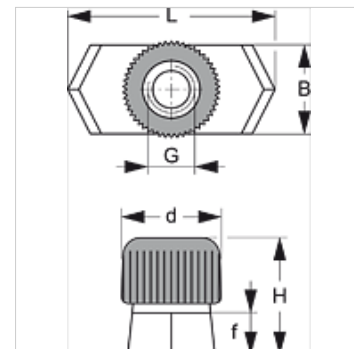

# SRS SMD V4

Draagrailmoer, dubbele buisklem

**HANSA FLEX**

## Eigenschappen

**Constructie** Voor dubbele buisklemmen

**Norm** DIN 3015-3

**Materiaal** RVS 1.4571

## Artikel

Aanduiding	Maat klem	B (mm)	d (mm)	f (mm)	G	H (mm)	L (mm)
<b>SRS SM 1 D V4</b>	1	10,4	12	5	M 6	14,5	25,4
<b>SRS SM 2 D V4</b>	2 - 5	10,4	14	5	M 8	13,0	25,4