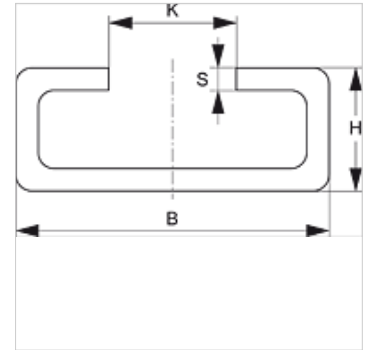

# SRS TS V4

Draagrail, enkele/dubbele buisklem

**HANSA FLEX**

## Eigenschappen

**Constructie** Voor enkele en dubbele buisklemmen

**Serie** Licht

**Norm** DIN 3015

**Materiaal** RVS 1.4571

## Beschrijving

Voor alle klemgrootten van de lichte serie en de dubbele buisklem.

## Artikel

Aanduiding	B (mm)	H (mm)	K (mm)	S (mm)	Lengte (m)
SRS TS 11-1 V4	28	11	11,4	2	1,00
SRS TS 11-2 V4	28	11	11,4	2	2,00
SRS TS 14-1 V4	28	14	11,4	2	1,00
SRS TS 14-2 V4	28	14	11,4	2	2,00