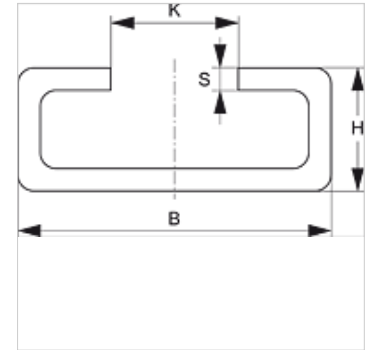

SRS TS V4

Draagrail, enkele/dubbele buisklem

HANSA FLEX

Eigenschappen

Constructie Voor enkele en dubbele buisklemmen

Serie Licht

Norm DIN 3015

Materiaal RVS 1.4571

Beschrijving

Voor alle klemgrootten van de lichte serie en de dubbele buisklem.

Artikel

Aanduiding	B (mm)	H (mm)	K (mm)	S (mm)	Lengte (m)
SRS TS 11-1 V4	28	11	11,4	2	1,00
SRS TS 11-2 V4	28	11	11,4	2	2,00
SRS TS 14-1 V4	28	14	11,4	2	1,00
SRS TS 14-2 V4	28	14	11,4	2	2,00

Productvarianten

SRS TS Draagrail, enkele/dubbele buisklem, Staal (blank)

SRS TS VZ Draagrail, enkele/dubbele buisklem, Galvanisch gecoat