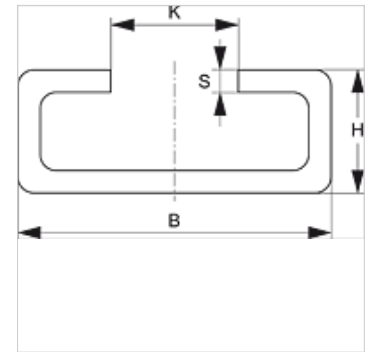

SRS TS VZ

Draagrail, enkele/dubbele buisklem

HANSA FLEX

Eigenschappen

Constructie	Voor enkele en dubbele buisklemmen
Serie	Licht
Norm	DIN 3015
Materiaal	Staal
Oppervlakbescherming	Galvanisch gecoat

Beschrijving

Voor alle klemgrootten van de lichte serie en de dubbele buisklem.

Artikel

Aanduiding	B (mm)	H (mm)	K (mm)	S (mm)	Lengte (m)
SRS TS 11-1 VZ	28	11	11,4	2	1,00
SRS TS 11-2 VZ	28	11	11,4	2	2,00
SRS TS 14-1 VZ	28	14	11,4	2	1,00
SRS TS 14-2 VZ	28	14	11,4	2	2,00
SRS TS 30-1 VZ	28	30	11,4	2	1,00
SRS TS 30-2 VZ	28	30	11,4	2	2,00

Productvarianten

SRS TS	Draagrail, enkele/dubbele buisklem, Staal (blank)
SRS TS 40 V4	Draagrail, enkele buisklem, RVS 1.4571