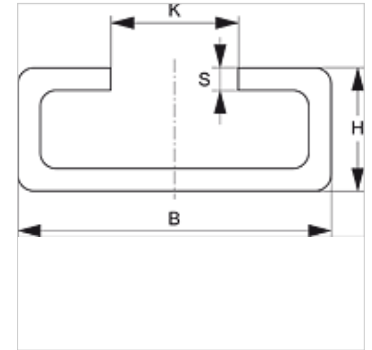

SRS TS VZ

Draagrail, enkele/dubbele buisklem

HANSA FLEX

Eigenschappen

Constructie	Voor enkele en dubbele buisklemmen
Serie	Licht
Norm	DIN 3015
Materiaal	Staal
Oppervlakbescherming	Galvanisch gecoat

Beschrijving

Voor alle klemgrootten van de lichte serie en de dubbele buisklem.

Artikel

Aanduiding	B (mm)	H (mm)	K (mm)	S (mm)	Lengte (m)
SRS TS 11-1 VZ	28	11	11,4	2	1,00
SRS TS 11-2 VZ	28	11	11,4	2	2,00
SRS TS 14-1 VZ	28	14	11,4	2	1,00
SRS TS 14-2 VZ	28	14	11,4	2	2,00
SRS TS 30-1 VZ	28	30	11,4	2	1,00
SRS TS 30-2 VZ	28	30	11,4	2	2,00

Productvarianten

SRS TS	Draagrail, enkele/dubbele buisklem, Staal (blank)
SRS TS 40 V4	Draagrail, enkele buisklem, RVS 1.4571