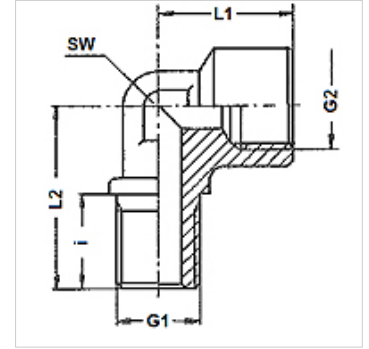

## Inschroefstuk-schotkoppeling

### Eigenschappen

Aansluiting 1	Metrische buitendraad cilindrisch
Aansluiting 2	Metrische binnendraad cilindrisch
Constructie	Voor schotbevestiging
Uitvoering	Bochtstuk 90°
Materiaal	Staal
Oppervlakbescherming	Galvanisch gecoat

### Artikel

Aanduiding	G1	G2	i (mm)	L1 (mm)	L2 (mm)	SW (mm)
K 430-29	M 26 x 1,5	M 26 x 1,5	25	41	48	36
K 430-34	M 22 x 1,5	M 22 x 1,5	25	36	48	19
K 430-82	M 16 x 1,5	M 16 x 1,5	25	33	45	19

SW = sleutelmaat