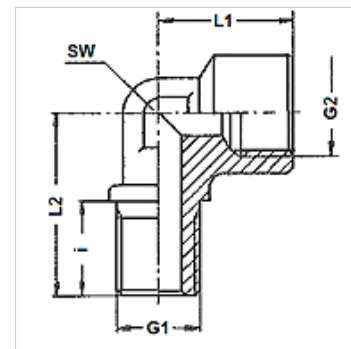

### Eigenschappen

**Aansluiting 1** Metrische buitendraad cilindrisch

**Aansluiting 2** Metrische binnendraad cilindrisch

**Constructie** Voor schotbevestiging

**Uitvoering** Bochtstuk 90°

**Materiaal** Staal

### Artikel

Aanduiding	G1	G2	i (mm)	L1 (mm)	L2 (mm)	SW (mm)
<b>K 430-29</b>	M 26 x 1,5	M 26 x 1,5	25	41	48	36
<b>K 430-34</b>	M 22 x 1,5	M 22 x 1,5	25	36	48	19
<b>K 430-82</b>	M 16 x 1,5	M 16 x 1,5	25	33	45	19