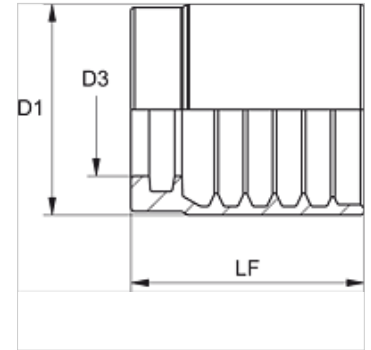

# PHN 100

Persfitting voor gevlochten slang

**HANSA FLEX**

## Eigenschappen

Fittingtype	Niet-schilfitting
Materiaal	Staal
Oppervlakbescherming	Galvanisch gecoat

## Artikel

Aanduiding	DN*	Size	Duim	D1 (mm)	D3 (mm)	LF (mm)
PHN 106	6	4	1/4"	19,6	11,4	30,2
PHN 108	8	5	5/16"	20,6	12,6	30,2
PHN 110	10	6	3/8"	23,2	14,2	32,0
PHN 113	12	8	1/2"	27,5	19,0	34,0
PHN 116	16	10	5/8"	31,0	22,3	37,0
PHN 120	19	12	3/4"	36,0	25,0	42,5
PHN 125	25	16	1"	42,8	30,5	50,5
PHN 132	31	20	1.1/4"	51,0	37,6	59,0

DN = nominale diameter, nominale wijde