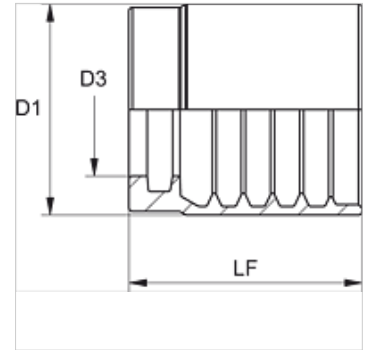

# PHN 100

Persfitting voor gevlochten slang

**HANSA FLEX**

## Eigenschappen

Fittingtype	Niet-schilfitting
Materiaal	Staal
Oppervlakbescherming	Galvanisch gecoat

## Artikel

Aanduiding	DN*	Size	Duim	D1 (mm)	D3 (mm)	LF (mm)
PHN 106	6	4	1/4"	19,6	11,4	30,2
PHN 108	8	5	5/16"	20,6	12,6	30,2
PHN 110	10	6	3/8"	23,2	14,2	32,0
PHN 113	12	8	1/2"	27,5	19,0	34,0
PHN 116	16	10	5/8"	31,0	22,3	37,0
PHN 120	19	12	3/4"	36,0	25,0	42,5
PHN 125	25	16	1"	42,8	30,5	50,5
PHN 132	31	20	1.1/4"	51,0	37,6	59,0

DN = nominale diameter, nominale wijde