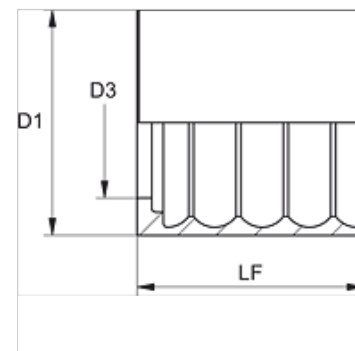

# PSG 100 RI

Persfitting, R 4

**HANSA FLEX**

## Eigenschappen

<b>Fittingtype</b>	Niet-schilfitting
<b>Materiaal</b>	Staal
<b>Oppervlakbescherming</b>	Galvanisch gecoat

## Artikel

Aanduiding	DN*	Size	Duim	D1 (mm)	D3 (mm)	LF (mm)
<b>PSG 150 RI</b>	51	32	2"	73,0	57,2	70,0
<b>PSG 160 RI</b>	60	38	2.1/2"	85,0	69,5	80,0
<b>PSG 176 RI</b>	76	48	3"	105,0	84,0	80,0
<b>PSG 190 RI</b>	90	56	3.1/2"	-	-	-

DN = nominale diameter, nominale wijde