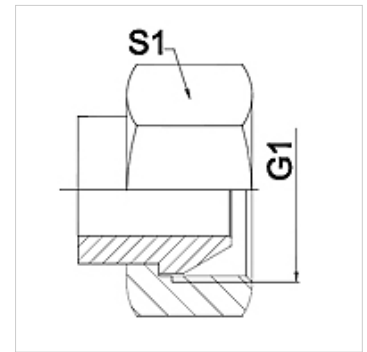

WA AB

Aansluitelement ... AB, staal

HANSA FLEX

Eigenschappen

Toepassingsgebied Aansluitarmatuur voor metaalslangen

Aansluiting 1 BSP-moerdraad

Afdichtingsvorm 1 60° buitenconus

Norm ISO 228-1
ISO 8434-6
BS 5200

Afkorting DKR

Uitvoering recht

Materiaal Staal (lasbaar)

Aanwijzing

De vermelde sleutelwijdten zijn richtwaarden!

Bestelaanwijzingen

Andere uitvoeringen op aanvraag.

Artikel

Aanduiding	DN	PN (bar)	G1	S1 (mm)
WA 006 AB	6	350	G 1/4"	19,0
WA 010 AB	10	350	G 3/8"	22,0
WA 013 AB	13	315	G 1/2"	27,0
WA 016 AB	16	315	SD 5/8"	30,0
WA 020 AB	20	250	G 3/4"	32,0
WA 025 AB	25	200	G 1"	41,0
WA 032 AB	32	160	G 1.1/4"	50,0
WA 040 AB	40	125	G 1.1/2"	55,0
WA 050 AB	50	80	G 2"	70,0

Productvarianten

WA AB VA Aansluitelement ... AB, VA, RVS