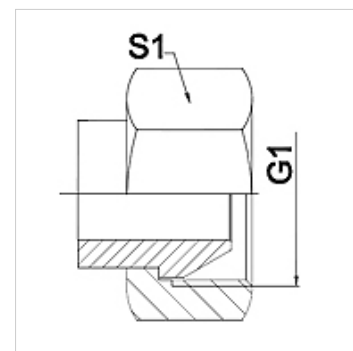

WA AB

Aansluitelement ... AB, staal

HANSA FLEX

Eigenschappen

Toepassingsgebied Aansluitarmatuur voor metaalslangen

Aansluiting 1 BSP-moerdraad

Afdichtingsvorm 1 60° buitenconus

Norm ISO 228-1
ISO 8434-6
BS 5200

Afkorting DKR

Uitvoering recht

Materiaal Staal (lasbaar)

Aanwijzing

De vermelde sleutelwijdten zijn richtwaarden!

Bestelaanwijzingen

Andere uitvoeringen op aanvraag.

Artikel

Aanduiding	DN	PN (bar)	G1	S1 (mm)
WA 006 AB	6	350	G 1/4"	19,0
WA 010 AB	10	350	G 3/8"	22,0
WA 013 AB	13	315	G 1/2"	27,0
WA 016 AB	16	315	SD 5/8"	30,0
WA 020 AB	20	250	G 3/4"	32,0
WA 025 AB	25	200	G 1"	41,0
WA 032 AB	32	160	G 1.1/4"	50,0
WA 040 AB	40	125	G 1.1/2"	55,0
WA 050 AB	50	80	G 2"	70,0

Productvarianten

WA AB VA Aansluitelement ... AB, VA, RVS