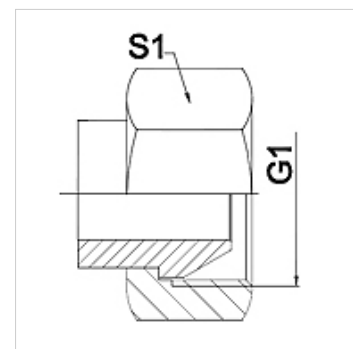

WA AB VA

Aansluitelement ... AB, VA

HANSA FLEX

Eigenschappen

Toepassingsgebied Aansluitarmatuur voor metaalslangen

Aansluiting 1 BSP-moerdraad

Afdichtingsvorm 1 60° buitenconus

Norm ISO 228-1
ISO 8434-6
BS 5200

Afkorting DKR

Uitvoering recht

Materiaal RVS

Aanwijzing

De vermelde sleutelwijdten zijn richtwaarden!

Bestelaanwijzingen

Andere uitvoeringen op aanvraag.

Artikel

Aanduiding	DN	PN (bar)	G1	S1 (mm)
WA 006 AB VA	6	350	G 1/4"	19,0
WA 010 AB VA	10	350	G 3/8"	22,0
WA 013 AB VA	13	315	G 1/2"	27,0
WA 016 AB VA	16	315	SD 5/8"	30,0
WA 020 AB VA	20	250	G 3/4"	32,0
WA 025 AB VA	25	200	G 1"	41,0
WA 032 AB VA	32	160	G 1.1/4"	50,0
WA 040 AB VA	40	125	G 1.1/2"	55,0
WA 050 AB VA	50	80	G 2"	70,0

Productvarianten

WA AB Aansluitelement ... AB, staal, Staal (lasbaar)