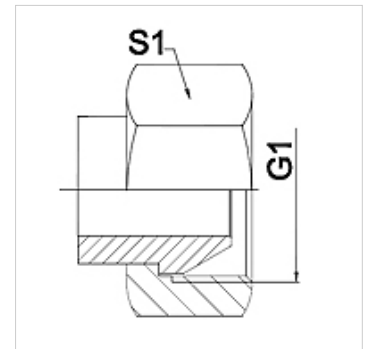

WA AB VA

Aansluitelement ... AB, VA

HANSA FLEX

Eigenschappen

Toepassingsgebied Aansluitarmatuur voor metaalslangen

Aansluiting 1 BSP-moerdraad

Afdichtingsvorm 1 60° buitenconus

Norm ISO 228-1
ISO 8434-6
BS 5200

Afkorting DKR

Uitvoering recht

Materiaal RVS

Aanwijzing

De vermelde sleutelwijdten zijn richtwaarden!

Bestelaanwijzingen

Andere uitvoeringen op aanvraag.

Artikel

Aanduiding	DN	PN (bar)	G1	S1 (mm)
WA 006 AB VA	6	350	G 1/4"	19,0
WA 010 AB VA	10	350	G 3/8"	22,0
WA 013 AB VA	13	315	G 1/2"	27,0
WA 016 AB VA	16	315	SD 5/8"	30,0
WA 020 AB VA	20	250	G 3/4"	32,0
WA 025 AB VA	25	200	G 1"	41,0
WA 032 AB VA	32	160	G 1.1/4"	50,0
WA 040 AB VA	40	125	G 1.1/2"	55,0
WA 050 AB VA	50	80	G 2"	70,0

Productvarianten

WA AB Aansluitelement ... AB, staal, Staal (lasbaar)